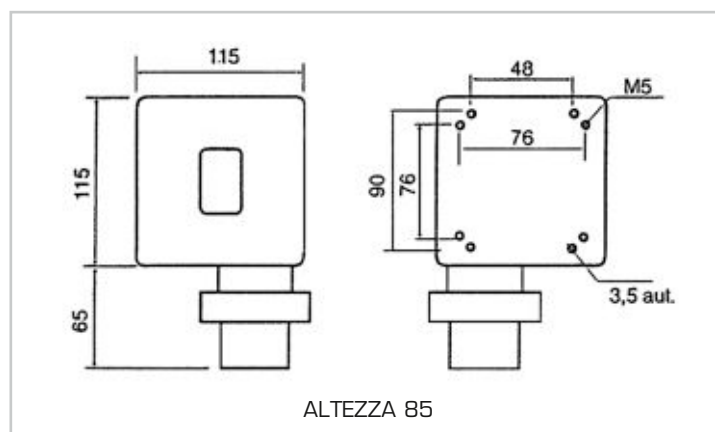

INTERRUTTORI BIPOLARI CON BOBINA DI MINIMA

BIPOLAR SWITCHES WITH MINIMUM-VOLTAGE COIL

230 V 16A - PROTEZIONE ANTERIORE IP 54
 230 V 16A - FRONT PROTECTION IP54

Articolo Art.	Descrizione Description
IN.3251.20	-
IN.3251.21	Con contatto ausiliario With auxiliary contact

CASSETTA PER INTERRUTTORI BIPOLARI CON SPINA CEE

BOX FOR BIPOLAR SWITCHES WITH CEE PLUG

Articolo Art.	Descrizione Description
CAP.1	SPINA CEE 2/P+T/IP67 - CEE PLUG 2/P+T/IP67