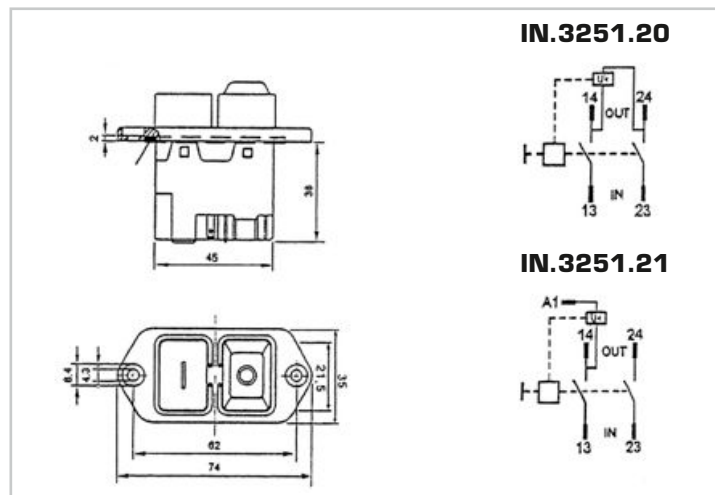

INTERRUTTORI BIPOLARI CON BOBINA DI MINIMA

BIPOLAR SWITCHES WITH MINIMUM-VOLTAGE COIL

230 V 16A - PROTEZIONE ANTERIORE IP 54
 230 V 16A - FRONT PROTECTION IP54

Articolo Art.	Descrizione Description
IN.3251.20	-
IN.3251.21	Con contatto ausiliario With auxiliary contact

CASSETTA PER INTERRUTTORI BIPOLARI CON SPINA CEE

BOX FOR BIPOLAR SWITCHES WITH CEE PLUG

Articolo Art.	Descrizione Description
CAP.1	SPINA CEE 2/P+T/IP67 - CEE PLUG 2/P+T/IP67