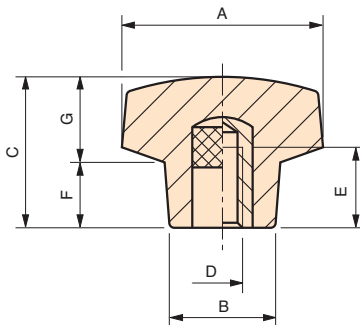

## Petit volant à six lobes

Bussola ottone e foro cieco filettato.  
Brass insert with tapped blind hole.  
Insert en laiton borgne taraudé.

cod.	modello	A	B	C	D	E	F	G	Peso gr.
6113005	<b>VB/20</b>	20	13	15	M 4	9	7	8	5
6113010	<b>VB/20</b>	20	13	15	M 5	9	7	8	5
6113015	<b>VB/20</b>	20	13	15	M 6	9	7	8	5
6113020	<b>VB/30</b>	30	17	24	M 5	9	11	13	14
6113025	<b>VB/30</b>	30	17	24	M 6	9	11	13	15
6113030	<b>VB/30</b>	30	17	24	M 8	15	11	13	17
6113037	<b>VB/40</b>	40	21	28	M 6	13	12	16	35
6113042	<b>VB/40</b>	40	21	28	M 8	15	12	16	34
6113047	<b>VB/40</b>	40	21	28	M 10	16	12	16	36
6113052	<b>VB/50</b>	50	25	33	M 8	15	13	20	54
6113057	<b>VB/50</b>	50	25	33	M 10	16	13	20	56
6113062	<b>VB/50</b>	50	25	33	M 12	18	13	20	58

## Petit volant à six lobes

Bussola ottone e foro cieco filettato.  
Brass insert with tapped blind hole.

Insert en laiton borgne taraudé.

cod.	modello	A	B	C	D	E	F	G	Peso gr.
6113035	<b>VB/40</b>	40	21	28	M 6	13	13	15	26
6113040	<b>VB/40</b>	40	21	28	M 8	15	13	15	30
6113041	<b>VB/40</b>	40	21	28	∅ 8	-	13	15	30
6113045	<b>VB/40</b>	40	21	28	M 10	16	13	15	31
6113050	<b>VB/50</b>	50	25	33	M 8	15	15	18	48
6113055	<b>VB/50</b>	50	25	33	M 10	16	15	18	49
6113060	<b>VB/50</b>	50	25	33	M 12	18	15	18	50
6113065	<b>VB/60</b>	60	28	35	M 8	15	15	20	67
6113070	<b>VB/60</b>	60	28	35	M 10	16	15	20	68
6113075	<b>VB/60</b>	60	28	35	M 12	18	15	20	70
6113080	<b>VB/60</b>	60	28	35	M 14	20	15	20	75
6113085	<b>VB/60</b>	60	28	35	M 16	20	15	20	77
6113090	<b>VB/70</b>	70	32	42	M 10	16	21	21	92
6113095	<b>VB/70</b>	70	32	42	M 12	18	21	21	95
6113100	<b>VB/70</b>	70	32	42	M 14	20	21	21	100
6113105	<b>VB/70</b>	70	32	42	M 16	20	21	21	102
6113110	<b>VB/70</b>	70	32	42	∅ 6	-	21	21	90
6113115	<b>VB/70</b>	70	32	42	∅ 8	-	21	21	92
6113120	<b>VB/90</b>	90	42	55	M 12	18	26	29	202
6113125	<b>VB/90</b>	90	42	55	M 14	20	26	29	201
6113130	<b>VB/90</b>	90	42	55	M 16	20	26	29	201
6113135	<b>VB/90</b>	90	42	55	M 18	20	26	29	217