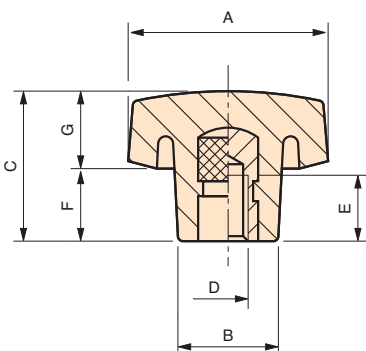

## Petit volant à six lobes

Bussola ottone e foro cieco filettato.  
Brass insert with tapped blind hole.  
Insert en laiton borgne taraudé.

cod.	modello	A	B	C	D	E	F	G	Peso gr.
6113005	<b>VB/20</b>	20	13	15	M 4	9	7	8	5
6113010	<b>VB/20</b>	20	13	15	M 5	9	7	8	5
6113015	<b>VB/20</b>	20	13	15	M 6	9	7	8	5
6113020	<b>VB/30</b>	30	17	24	M 5	9	11	13	14
6113025	<b>VB/30</b>	30	17	24	M 6	9	11	13	15
6113030	<b>VB/30</b>	30	17	24	M 8	15	11	13	17
6113037	<b>VB/40</b>	40	21	28	M 6	13	12	16	35
6113042	<b>VB/40</b>	40	21	28	M 8	15	12	16	34
6113047	<b>VB/40</b>	40	21	28	M 10	16	12	16	36
6113052	<b>VB/50</b>	50	25	33	M 8	15	13	20	54
6113057	<b>VB/50</b>	50	25	33	M 10	16	13	20	56
6113062	<b>VB/50</b>	50	25	33	M 12	18	13	20	58

## Petit volant à six lobes

Bussola ottone e foro cieco filettato.  
Brass insert with tapped blind hole.

Insert en laiton borgne taraudé.

cod.	modello	A	B	C	D	E	F	G	Peso gr.
6113035	<b>VB/40</b>	40	21	28	M 6	13	13	15	26
6113040	<b>VB/40</b>	40	21	28	M 8	15	13	15	30
6113041	<b>VB/40</b>	40	21	28	∅ 8	-	13	15	30
6113045	<b>VB/40</b>	40	21	28	M 10	16	13	15	31
6113050	<b>VB/50</b>	50	25	33	M 8	15	15	18	48
6113055	<b>VB/50</b>	50	25	33	M 10	16	15	18	49
6113060	<b>VB/50</b>	50	25	33	M 12	18	15	18	50
6113065	<b>VB/60</b>	60	28	35	M 8	15	15	20	67
6113070	<b>VB/60</b>	60	28	35	M 10	16	15	20	68
6113075	<b>VB/60</b>	60	28	35	M 12	18	15	20	70
6113080	<b>VB/60</b>	60	28	35	M 14	20	15	20	75
6113085	<b>VB/60</b>	60	28	35	M 16	20	15	20	77
6113090	<b>VB/70</b>	70	32	42	M 10	16	21	21	92
6113095	<b>VB/70</b>	70	32	42	M 12	18	21	21	95
6113100	<b>VB/70</b>	70	32	42	M 14	20	21	21	100
6113105	<b>VB/70</b>	70	32	42	M 16	20	21	21	102
6113110	<b>VB/70</b>	70	32	42	∅ 6	-	21	21	90
6113115	<b>VB/70</b>	70	32	42	∅ 8	-	21	21	92
6113120	<b>VB/90</b>	90	42	55	M 12	18	26	29	202
6113125	<b>VB/90</b>	90	42	55	M 14	20	26	29	201
6113130	<b>VB/90</b>	90	42	55	M 16	20	26	29	201
6113135	<b>VB/90</b>	90	42	55	M 18	20	26	29	217