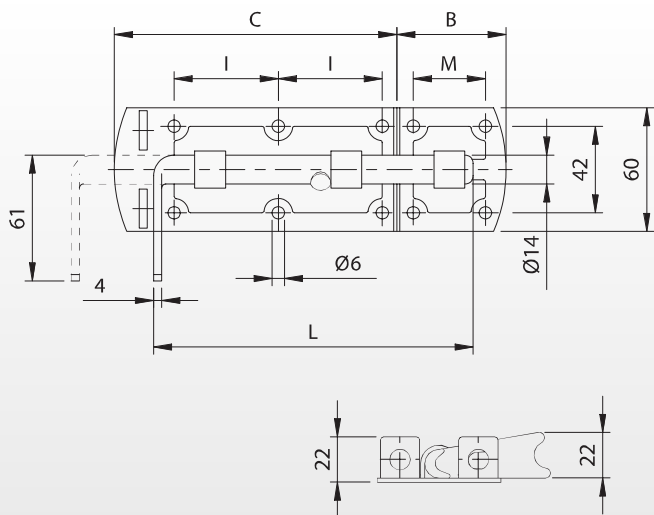

# Catenaccio porta lucchetto asta tonda Ø14

Padlock-bolt with round rod d. 14 Mm  
 Verrou porte-cadenas tringle ronde dia.14Mm  
 Hangschlossriegel mit abgerundeter Stange d. 14 Mm

# 760

Articolo	Codice	B	C	I	L	M		
760-180	11907505 002	53,5	137	50,5	155	35	10	4,20
760-215	11907510 002	62	159	59	194,5	40	10	4,90
760-270	11907515 002	87	183	73,5	246	70	10	6,10

Art. 760