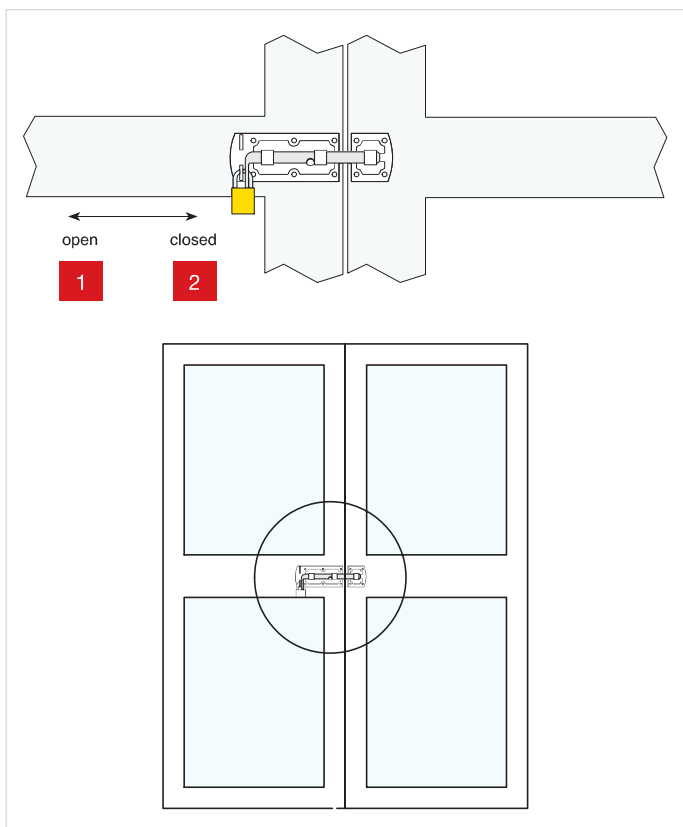

# Catenaccio porta lucchetto asta tonda Ø14

Padlock-bolt with round rod d. 14 Mm  
 Verrou porte-cadenas tringle ronde dia.14Mm  
 Hangschlossriegel mit abgerundeter Stange d. 14 Mm

# 760

Articolo	Codice	B	C	I	L	M		
760-180	11907505 002	53,5	137	50,5	155	35	10	4,20
760-215	11907510 002	62	159	59	194,5	40	10	4,90
760-270	11907515 002	87	183	73,5	246	70	10	6,10

Art. 760