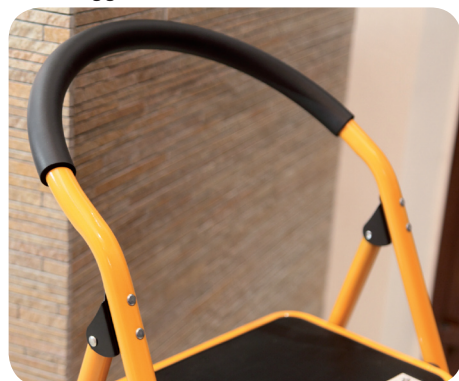

SGABELLO

Comodo in ogni situazione, leggero e sicuro grazie ad una stabilità superiore e alla pedana larga. Ogni pezzo viene consegnato con imballo termoretrabile.

**ACAL
100**

**MAX
100 kg**

**H. MAX
2,75 mt**

articolo	N° gradini	A cm.	B cm.	larghezza	spessore	certificazione EAN
S 10	2	50	225	cm 49	cm 7	80.14802.00114.3
S 15	3	75	250	cm 49	cm 7	80.14802.00118.1
S 20	4	100	275	cm 49	cm 7	80.14802.00122.8

Nuovo montante ergonomico e impugnatura maggiormente sicura

Gradino largo per una massima stabilità

Sicurezza superiore con il sistema di stabilizzazione a croce

non adatta ad un uso professionale