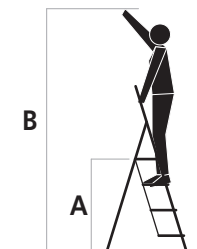

SGABELLO

Comodo in ogni situazione, leggero e sicuro grazie ad una stabilità superiore e alla pedana larga. Ogni pezzo viene consegnato con imballo termoretrabile.

**ACAL
100**

**MAX
100 kg**

**H. MAX
2,75 mt**

articolo	N° gradini	A cm.	B cm.	larghezza	spessore	certificazione EAN
S 10	2	50	225	cm 49	cm 7	80.14802.00114.3
S 15	3	75	250	cm 49	cm 7	80.14802.00118.1
S 20	4	100	275	cm 49	cm 7	80.14802.00122.8

Nuovo montante ergonomico e impugnatura maggiormente sicura

Gradino largo per una massima stabilità

Sicurezza superiore con il sistema di stabilizzazione a croce

non adatta ad un uso professionale