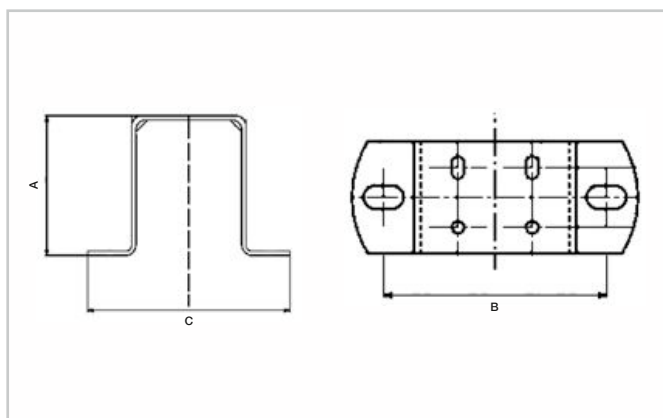

ACCESSORI PER ELETTROVENTILATORI

ACCESSORIES FOR ELECTRIC FANS

VENTOLA / IMPELLER

Articolo Art.	A Ø	Ang.	Modello Vent. Fan model
V.205	200	28°	VL.205
V.210	250	22°	VL.210
V.216	300	22°	VL.216
V.225	300	28°	VL.225 VL.125L
V.234	300	34°	VL.234

RETE / GRID

Articolo Art.	A Ø	B	Modello Vent. Fan model
R.200	236	17	VL.205
R.254	290	17	VL.210
R.300	344	17	VL.216
			VL.225
			VL.234
			VL.125L

STAFFA / BRACKET

Articolo Art.	A	B	C	Modello Vent. Fan model
S.200	72	81	106	VL.205
S.254	84	83	108	VL.210
S.300	109	78	100	VL.216
				VL.225
				VL.234
				VL.125L

ANELLO / RING

Articolo Art.	A Ø	B	Modello Vent. Fan model
A.200	236	48.5	VL.205
A.254	290	48.5	VL.210
A.300	344	48.5	VL.216
			VL.225
			VL.234
			VL.125L