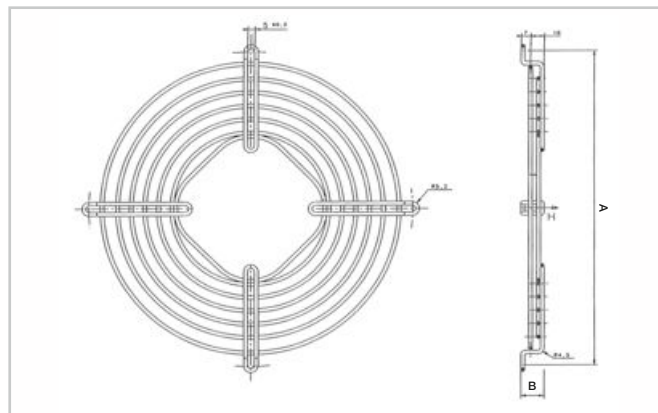

ACCESSORI PER ELETTROVENTILATORI

ACCESSORIES FOR ELECTRIC FANS

VENTOLA / IMPELLER

Articolo Art.	A Ø	Ang.	Modello Vent. Fan model
V.205	200	28°	VL.205
V.210	250	22°	VL.210
V.216	300	22°	VL.216
V.225	300	28°	VL.225 VL.125L
V.234	300	34°	VL.234

RETE / GRID

Articolo Art.	A Ø	B	Modello Vent. Fan model
R.200	236	17	VL.205
R.254	290	17	VL.210
R.300	344	17	VL.216
			VL.225
			VL.234
			VL.125L

STAFFA / BRACKET

Articolo Art.	A	B	C	Modello Vent. Fan model
S.200	72	81	106	VL.205
S.254	84	83	108	VL.210
S.300	109	78	100	VL.216
				VL.225
				VL.234
				VL.125L

ANELLO / RING

Articolo Art.	A Ø	B	Modello Vent. Fan model
A.200	236	48.5	VL.205
A.254	290	48.5	VL.210
A.300	344	48.5	VL.216
			VL.225
			VL.234
			VL.125L