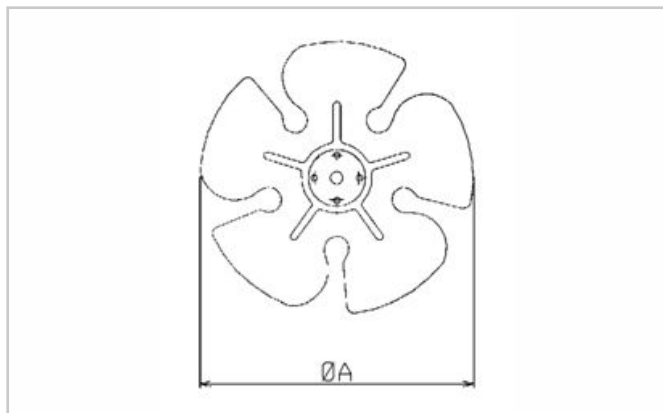

ACCESSORI PER ELETTROVENTILATORI

ACCESSORIES FOR ELECTRIC FANS

VENTOLA / IMPELLER

Articolo Art.	A Ø	Ang.	Modello Vent. Fan model
V.205	200	28°	VL.205
V.210	250	22°	VL.210
V.216	300	22°	VL.216
V.225	300	28°	VL.225 VL.125L
V.234	300	34°	VL.234

RETE / GRID

Articolo Art.	A Ø	B	Modello Vent. Fan model
R.200	236	17	VL.205
R.254	290	17	VL.210
R.300	344	17	VL.216
			VL.225
			VL.234
			VL.125L

STAFFA / BRACKET

Articolo Art.	A	B	C	Modello Vent. Fan model
S.200	72	81	106	VL.205
S.254	84	83	108	VL.210
S.300	109	78	100	VL.216
				VL.225
				VL.234
				VL.125L

ANELLO / RING

Articolo Art.	A Ø	B	Modello Vent. Fan model
A.200	236	48.5	VL.205
A.254	290	48.5	VL.210
A.300	344	48.5	VL.216
			VL.225
			VL.234
			VL.125L