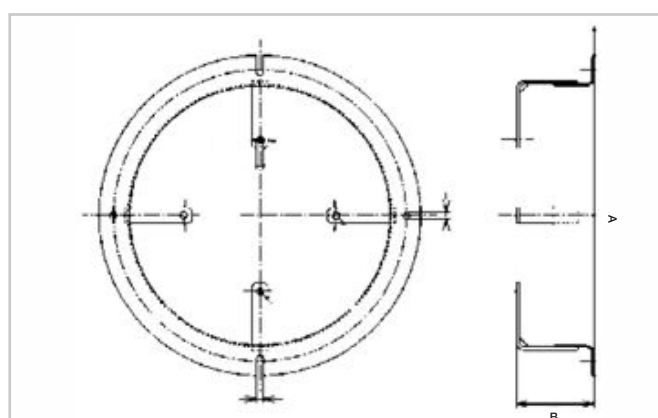

ACCESSORI PER ELETTROVENTILATORI

ACCESSORIES FOR ELECTRIC FANS

VENTOLA / IMPELLER

Articolo Art.	A Ø	Ang.	Modello Vent. Fan model
V.205	200	28°	VL.205
V.210	250	22°	VL.210
V.216	300	22°	VL.216
V.225	300	28°	VL.225 VL.125L
V.234	300	34°	VL.234

RETE / GRID

Articolo Art.	A Ø	B	Modello Vent. Fan model
R.200	236	17	VL.205
R.254	290	17	VL.210
R.300	344	17	VL.216
			VL.225
			VL.234
			VL.125L

STAFFA / BRACKET

Articolo Art.	A	B	C	Modello Vent. Fan model
S.200	72	81	106	VL.205
S.254	84	83	108	VL.210
S.300	109	78	100	VL.216
				VL.225
				VL.234
				VL.125L

ANELLO / RING

Articolo Art.	A Ø	B	Modello Vent. Fan model
A.200	236	48.5	VL.205
A.254	290	48.5	VL.210
A.300	344	48.5	VL.216
			VL.225
			VL.234
			VL.125L