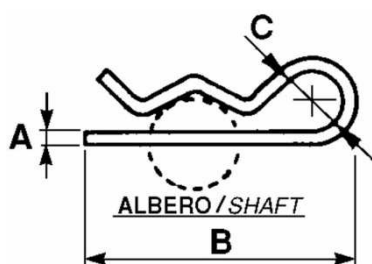

10  :

Codice Articolo	A mm	B mm	C mm	Diametro albero mm	Marchio	Rif. Originale
00110	2.0	50.0	12.0	da/from 10 a/to 12		
00111	2.5	58.0	14.0	da/from 11 a/to 13		
00112	3.0	61.0	18.0	da/from 12 a/to 16	FIAT	83917618
00113	3.5	80.0	18.0	da/from 15 a/to 21	FIAT	44007661
00114	4.0	76.0	18.0	da/from 16 a/to 30		
00116	5.0	100.0	24.0	da/from 20 a/to 35		
00118	6.0	114.0	24.0	da/from 28 a/to 45	FIAT	578668
00143	8.0	162.0	42.0	da/from 45 a/to 60		
00679	1.8	35.0	6.5	da/from 6 a/to 8		