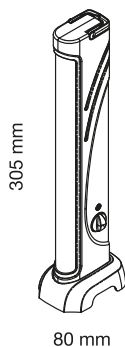

Funzioni

ON/OFF - Funzione luce di emergenza
Luca intensità alta / bassa
LED controllo ricarica
Luca dimmerabile

Confezione

Scatola	
Imballo:	8 pz
U.V.	2 pz

Funzione luce di emergenza

LANTERNE LED RICARICABILI

Variatore della intensità luminosa.

2 Caricabatterie: 220 V e 12 V

Luca spia indicatore di ricarica batteria e della funzione emergenza inserita.

Basamento per sostenere la lanterna in posizione verticale.