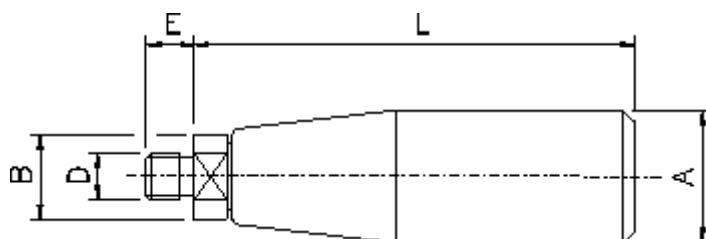

MANOPOLA CILINDRICA GIREVOLE - MCG

Duroplasto nero.Si forniscono, per quantità adeguate, in colori diversi.

SCHEMA TECNICA

Codice	Descrizione	A	L	E	B	D	peso_gr	
6138005	MCG/17x40 M6	17	45	8	12	M 6	21	
6138010	MCG/17x40 M8	17	45	8	12	M 8	22	
6138012	MCG/21x50 M8	21	56	10	16	M 8	54	
6138013	MCG/21x50 M10	21	56	10	16	M10	56	
6138015	MCG/23x55 M8	23	61	10	16	M 8	55	
6138017	MCG/23x55 M10	23	61	10	16	M10	43	
6138018	MCG/25x65 M8	25	71	13	18	M 8	85	
6138020	MCG/25x65 M10	25	71	13	18	M10	88	
6138025	MCG/28x85 M10	28	92	13	20	M10	122	
6138030	MCG/28x85 M12	28	92	13	20	M12	129	
6138035	MCG/29x115 M10	29	119	13	20	M10	151	
6138040	MCG/29x115 M12	29	119	13	20	M12	152	