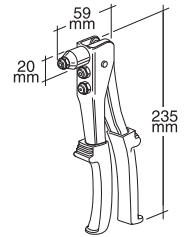

COD. 700001

€ 20,00

gr. 500

Ø	Aluminio	Rame	Acciaio	Acciaio inox	CuNi
	Aluminium Aluminium Alu Aluminio Aluminium Алюминий	Copper Cuivre Kupfer Cobre Miedź Медь	Steel Acier Stahl Acero Stal Сталь	Stainless steel Acier inoxydable Edelstahl Acero inoxidable Stal Inox Нерж Сталь	
2,4	•				
3	•	•	•	•	
3,2	•	•	•	•	•
3,4	•	•			
4	•	•	•	•	•
4,8/5	•				
6					
6,4					
7,8					

**K39**

COD. 700039

€ 39,00

gr. 550

Ø	Aluminio	Rame	Acciaio	Acciaio inox	CuNi
	Aluminium Aluminium Alu Aluminio Aluminium Алюминий	Copper Cuivre Kupfer Cobre Miedź Медь	Steel Acier Stahl Acero Stal Сталь	Stainless steel Acier inoxydable Edelstahl Acero inoxidable Stal Inox Нерж Сталь	
2,4	•				
3	•	•	•	•	
3,2	•	•	•	•	•
3,4	•	•			
4	•	•	•	•	•
4,8/5	•	•	•	•	•
6					
6,4					
7,8					