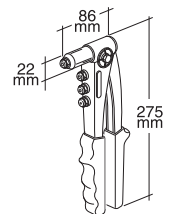

**K39**

COD. 700039

€ 39,00

gr. 550

Ø	Aluminio	Rame	Acciaio	Acciaio inox	CuNi
	Aluminium Aluminium Alu Aluminio Aluminium Алюминий	Copper Cuivre Kupfer Cobre Miedź Медь	Steel Acier Stahl Acero Stal Сталь	Stainless steel Acier inoxydable Edelstahl Acero inoxidable Stal Inox Нерж Сталь	
2,4	•				
3	•	•	•	•	
3,2	•	•	•	•	•
3,4	•	•			
4	•	•	•	•	•
4,8/5	•	•	•	•	•
6					
6,4					
7,8					

**K14**

COD. 700014

€ 61,00

gr. 1000

Ø	Aluminio	Rame	Acciaio	Acciaio inox	CuNi
	Aluminium Aluminium Alu Aluminio Aluminium Алюминий	Copper Cuivre Kupfer Cobre Miedź Медь	Steel Acier Stahl Acero Stal Сталь	Stainless steel Acier inoxydable Edelstahl Acero inoxidable Stal Inox Нерж Сталь	
2,4	•				
3	•	•	•	•	
3,2	•	•	•	•	•
3,4	•	•			
4	•	•	•	•	•
4,8/5	•	•	•	•	•
6					
6,4					
7,8					