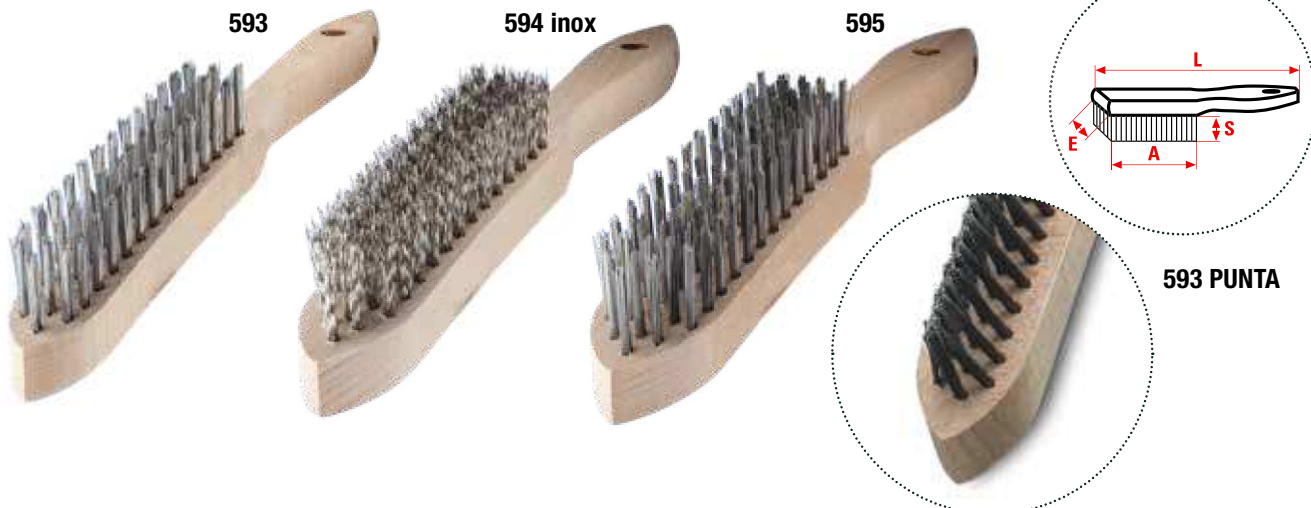

> Dorso legno / Wooden body

Spazzole a mano con filamenti metallici e corpo in legno.
593 PUNTA spazzola convergente.

Hand brushes with metallic wires and wooden body.
593 PUNTA rivet brush

Spazzole punzonate con manico / Staple set hand brushes with handle

L		A		S		E		Ranghi Rows	ART	0,35mm	0,35mm	0,35mm	
mm	inch	mm	inch	mm	inch	mm	inch			0,014"	0,014"	0,014"	
290	11-3/8	135	5-1/4	25	1	27	1	3	12	593	1800	1823	1840
290	11-3/8	135	5-1/4	25	1	35	1-3/8	3	12	593 PUNTA	1972		
290	11-3/8	135	5-1/4	25	1	32	1-1/4	4	12	594	1801	1781	1877
290	11-3/8	135	5-1/4	25	1	37	1-1/2	5	12	595	1802		
290	11-3/8	135	5-1/4	25	1	42	1-5/8	6	12	596	1803		

Acciaio liscio / Straight steel
 Acciaio Inox ondulato / Crimped S-steel
 Ottone Ondulato / Crimped brass

Le spazzole con dorso legno sono marcate con Logo, Referenza e Barcode
 Wooden brushes are marked with Logo, Reference and Barcode

Spazzole punzonate senza manico / Staple set hand brushes without handle

L		A		S		E		Ranghi Rows	ART	0,35mm	
mm	inch	mm	inch	mm	inch	mm	inch			0,014"	
185	7-1/4	175	7	30	1-1/8	55	2-1/8	6	24	1779	1807
200	8	160	6-1/4	35	1-3/8	55	2-1/8	5	24	5295 violino	1805