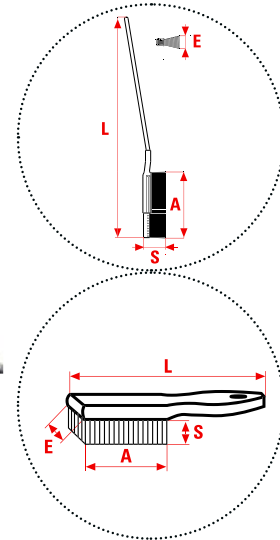

SPAZZOLE A MANO / HAND BRUSHES

> Varie / Various

Spazzole a mano con filamenti metallici e corpo in legno o in plastica.

SLIM Spazzole di ridotte dimensioni per una migliore spazzolatura manuale di superfici ridotte e con piccole fessure, dove risulta impossibile intervenire con spazzole a mano tradizionali.

Hand brushes with metallic wires and wooden or plastic body. **SLIM** Small hand brushes ideal for limited areas and surfaces with tiny cracks, where it would be impossible to use traditional hand brushes.

Slim

L		A		S		E		Ranghi Rows	ART	Filamenti / Filaments			Materiale / Material
mm	inch	mm	inch	mm	inch	mm	inch			0,20mm 0,008"	0,20mm 0,008"	0,20mm 0,008"	
220	8 -3/4	65	2-1/2	15	9/16	6	1/4	1	SLIM	1790	1791	1792	Nylon

Descrizione / Description	Box	ART	Ref
Slim Acciaio 0,20mm + Slim ottone 0,20mm 0,008" Steel Slim + 0,008" Brass Slim	B/12/96	SLIM DUO	0026
Slim Acciaio Inox 0,20mm + Slim Nylon 0,008" Stainless steel Slim + Nylon Slim	B/12/96	SLIM DUO	0027