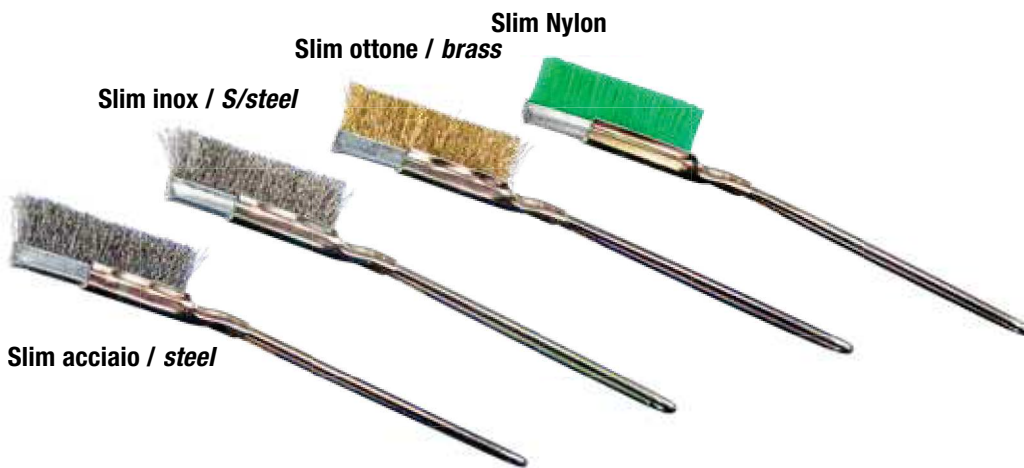

SPAZZOLE A MANO / HAND BRUSHES

> Varie / Various

Spazzole a mano con filamenti metallici e corpo in legno o in plastica.

SLIM Spazzole di ridotte dimensioni per una migliore spazzolatura manuale di superfici ridotte e con piccole fessure, dove risulta impossibile intervenire con spazzole a mano tradizionali.

Hand brushes with metallic wires and wooden or plastic body. **SLIM** Small hand brushes ideal for limited areas and surfaces with tiny cracks, where it would be impossible to use traditional hand brushes.