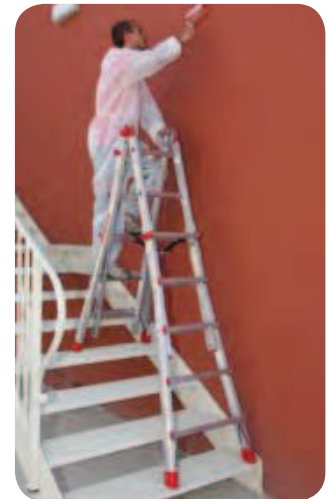

Mod. SUPER TELES

Scala telescopica in alluminio professionale
Aluminium telescopic ladders

faraone

**SICUREZZA
CINQUE
STELLE**
(Solo MOD. T4S)

10 ANNI
di garanzia
of guarantee

SISTEMA BREVETTATO

Gradini esterni chiodati al profilo arrotondato con tecnologia aeronautica.

PATENT SYSTEM

External steps riveted to rounded profile by aeronautical technology.

ok

60 cm.

15 cm.

OPTIONAL
bracciolo
asportabile
removable
handrail

SISTEMA BREVETTATO

Il gradino/bracciolo aumenta l'altezza di lavoro e la sicurezza.

PATENT SYSTEM

The step/handrail increases the working height and improves safety.

La scala in uso esteso.
Ladder used in extension.

no

Nuovo tappo e rinforzo di base con profilo arrotondato.
New cap and bottom reinforcement with rounded profile.