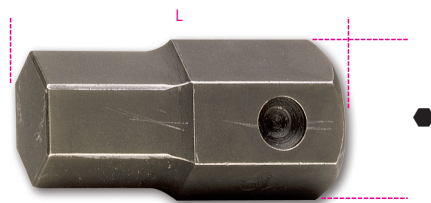

727/ES32
inserti Macchina maschio esagonale, attacco 32 mm

art.	mm	● mm	L mm	g
007270519	19	32	44	210
007270522	22	32	44	228
007270524	24	32	44	235
007270527	27	32	44	255
007270530	30	32	44	278
007270532	32	32	44	298
007270536	36	32	44	338