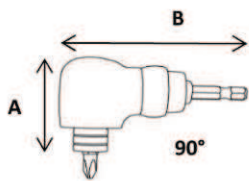

**PORTAINSERTI, RINVII ANGOLARI E ADATTATORI
BIT HOLDERS, ANGLE DRIVERS AND ADAPTERS**

62034010

+

NR. 1 - PH2x25

**RINVIO ANGOLARE 90° PROFESSIONALE (60 Nm)
INNESTO MAGNETICO A MANDRINO RAPIDO**

FORNITO IN BLISTER

**PROFESSIONAL 90 DEGREES ANGLE DRIVE (60 Nm)
QUICK RELEASE MAGNETIC BIT HOLDER**

BLISTER CARD

AxB	CODICE / ITEM		€ CAD. / EACH
48 x 83	62034010	1	

62034015

RINVIO ANGOLARE 80° MAGNETICO + IMPUGNATURA ERGONOMICA ESTRAIBILE

FORNITO IN BLISTER

80 DEGREES MAGNETIC ANGLE DRIVE WITH ERGONOMIC HANDLE

BLISTER CARD

AxB	CODICE / ITEM		€ CAD. / EACH
48 x 137	62034015	1	