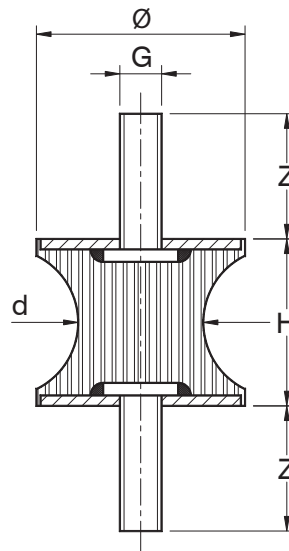

Codice ORMANT	Ø mm	d mm	H mm	G	Z mm	Max Load* (Kg)	Codice EAN
229	12	7	15	M4	10	2	8053307894324
224	20	10	15	M6	18	4	8053307894331
219	20	10	20	M6	18	4	8053307894348
225	25	10	20	M6	18	4	8053307894355
230	25	17	20	M6	18	13	8053307894362
211	25	17	24	M6	18	13	8053307894379
212	30	15	20	M6	18	10	8053307894386
213	40	15	30	M8	23	10	8053307894393
214	40	20	30	M8	23	18	8053307894409
215	40	28	30	M8	23	37	8053307894416
216	50	30	30	M10	27	42	8053307894423
227	60	50	60	M10	27	50	8053307894430
217	75	50	40	M12	37	117	8053307894447
218	80	70	70	M12	37	230	8053307894454
226	80	64	60	M12	37	230	8053307894461
228	100	75	75	M16	47	350	8053307894478