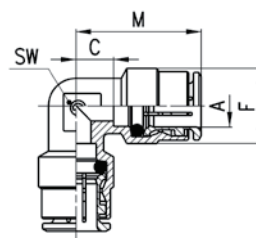

Raccordi Mod. 6550

INGOMBRI						
Mod.	A	C	F	M	SW	Peso (g)
6550 4	4	3,5	9	17,5	8	8
6550 5	5	5,5	10	20,5	9	15
6550 6	6	4	12,7	20	9	17
6550 8	8	5	14,2	22,5	11	22
6550 10	10	5,8	16,5	26	13	30
6550 12	12	7,3	19,5	26,5	15	44
6550 14	14	8,3	21,5	28,5	17	71

Raccordo Mod. 6540 Micro

INGOMBRI					
Mod.	A	L	M	SW	Peso (g)
6540 3	3	21,4	13,7	6	4

Raccordi Mod. 6540

INGOMBRI							
Mod.	A	C	F	L	M	SW	Peso (g)
6540 4	4	3,5	9	35	17,5	8	14
6540 5	5	5,5	10	41	20,5	9	21
6540 6	6	4	12,7	40	20	9	24
6540 8	8	5	14,2	45	22,5	11	32
6540 10	10	5,8	16,5	52	26	13	43
6540 12	12	7,3	19,5	53	26,5	15	60
6540 14	14	8,3	21,5	57	28,5	17	75