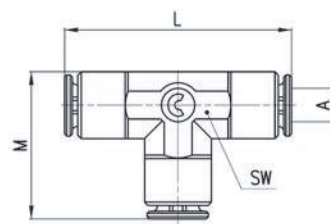

Raccordi Mod. 6550

INGOMBRI						
Mod.	A	C	F	M	SW	Peso (g)
6550 4	4	3,5	9	17,5	8	8
6550 5	5	5,5	10	20,5	9	15
6550 6	6	4	12,7	20	9	17
6550 8	8	5	14,2	22,5	11	22
6550 10	10	5,8	16,5	26	13	30
6550 12	12	7,3	19,5	26,5	15	44
6550 14	14	8,3	21,5	28,5	17	71

Raccordo Mod. 6540 Micro

INGOMBRI					
Mod.	A	L	M	SW	Peso (g)
6540 3	3	21,4	13,7	6	4

Raccordi Mod. 6540

INGOMBRI							
Mod.	A	C	F	L	M	SW	Peso (g)
6540 4	4	3,5	9	35	17,5	8	14
6540 5	5	5,5	10	41	20,5	9	21
6540 6	6	4	12,7	40	20	9	24
6540 8	8	5	14,2	45	22,5	11	32
6540 10	10	5,8	16,5	52	26	13	43
6540 12	12	7,3	19,5	53	26,5	15	60
6540 14	14	8,3	21,5	57	28,5	17	75