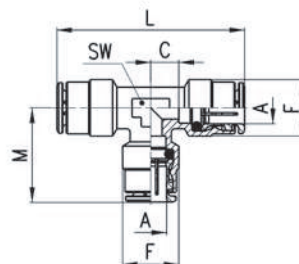

Raccordi Mod. 6550

INGOMBRI						
Mod.	A	C	F	M	SW	Peso (g)
6550 4	4	3,5	9	17,5	8	8
6550 5	5	5,5	10	20,5	9	15
6550 6	6	4	12,7	20	9	17
6550 8	8	5	14,2	22,5	11	22
6550 10	10	5,8	16,5	26	13	30
6550 12	12	7,3	19,5	26,5	15	44
6550 14	14	8,3	21,5	28,5	17	71

Raccordo Mod. 6540 Micro

INGOMBRI					
Mod.	A	L	M	SW	Peso (g)
6540 3	3	21,4	13,7	6	4

Raccordi Mod. 6540

INGOMBRI							
Mod.	A	C	F	L	M	SW	Peso (g)
6540 4	4	3,5	9	35	17,5	8	14
6540 5	5	5,5	10	41	20,5	9	21
6540 6	6	4	12,7	40	20	9	24
6540 8	8	5	14,2	45	22,5	11	32
6540 10	10	5,8	16,5	52	26	13	43
6540 12	12	7,3	19,5	53	26,5	15	60
6540 14	14	8,3	21,5	57	28,5	17	75