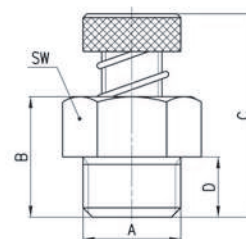

Regolatori di scarico silenzianti Mod. SCO + 290...

Vedi valvole di regolazione della portata

Mod.	A	H	L	S	SW
SCO + 2905	M5	3,5	21,5	5,5	8
SCO + 2905	1/8	6	35,5	12,5	14
SCO + 2905	1/4	8	37,5	12,5	17

Regolatore silenzianto Serie RSW

Attacchi: G 1/8 G 1/4 e G 1/2

Vedi valvole di regolazione della portata

- Portata rilevata a 6 bar
- Flusso libero
- Massima apertura della vite

Mod.	A	B	C	D	SW	Qn (NI/min)
RSW 1/8	G 1/8	13	22	6	12	410
RSW 1/4	G 1/4	16	27	8	16	650
RSW 1/2	G 1/2	26	35	11	26	1590