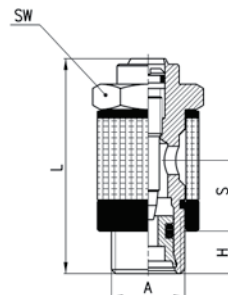

Regolatori di scarico silenzianti Mod. SCO + 290...

Vedi valvole di regolazione della portata

Mod.	A	H	L	S	SW
SCO + 2905	M5	3,5	21,5	5,5	8
SCO + 2905	1/8	6	35,5	12,5	14
SCO + 2905	1/4	8	37,5	12,5	17

Regolatore silenzianto Serie RSW

Attacchi: G 1/8 G 1/4 e G 1/2

Vedi valvole di regolazione della portata

- Portata rilevata a 6 bar
- Flusso libero
- Massima apertura della vite

Mod.	A	B	C	D	SW	Qn (NI/min)
RSW 1/8	G 1/8	13	22	6	12	410
RSW 1/4	G 1/4	16	27	8	16	650
RSW 1/2	G 1/2	26	35	11	26	1590