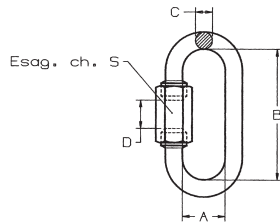

64 

**MAGLIE RAPIDE**  
**QUICK LINKS**  
**MAILLONS RAPIDES**  
**KETTENOTGLIEDER**

Acciaio Fe 360 B  
 Steel Fe 360 B  
 Acier Fe 360 B  
 Stahl Fe 360 B

Misura Size Mesure Abmessung	A	B	C	D	ch. "S"	Peso Weight Poids Gewicht
mm	mm	mm	mm	mm	mm	Kg
3,5	10	30	3,5	4	7	0,010
4	12	33	4	5	8	0,010
5	13	40	5	6,5	9	0,020
6	15	46	6	9	11	0,030
7	16	52	7	9	12,5	0,060
8	17,5	58	8	9,5	14	0,080
9	19	62	9	10	15	0,110
10	20,5	69	10	13	17	0,150
12	23,5	80,5	12	14,5	19	0,230
14	27	97	14	16	22	0,350
16	29,5	113	16	21	24	0,450