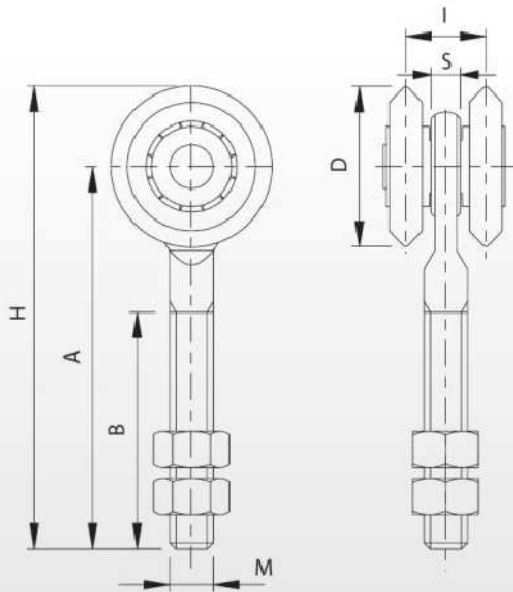

## Carrello a 2 ruote con cuscinetto

Trolley with 2 wheels and bearing  
 Chariot à 2 galets avec roulement  
 Zweirädriger Rollenapparat mit Kugellager

# 2C medio - grande

Articolo	Misura	Codice	A	B	D	I	H	M	S				
2C	medio Ø44	10100610 001	105	65	Ø44	22	127	M12	8	2	250	16	5,00
2C	grande Ø54	10100615 001	122	80	Ø54	30	149	M20	10	2	350	16	10,80