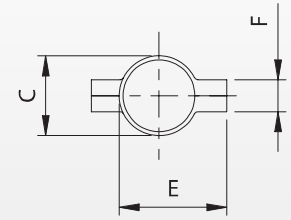

420

Cerniera a 2 ali con tappo saldato

Plug welded hinge with 2 wings
 Paumelle à 2 ailes avec bouchon soudé
 Anschweißband 2-teilig mit Anschweißpfropfen

Peso uniformemente distribuito - Equally distributed weight

Articolo	Codice	A	C	D	E	F	L	S	 Coppia		
420-60	11606006	26	10	Ø5,8	13,5	4	64	1,7	150	40	1,30
420-80	11606008	38	12	Ø7,8	16,5	4	89,5	2,5	200	40	2,60
420-100	11606010	48	13	Ø8,7	17,5	4	110	2,5	300	40	3,60
420-120	11606012	57	15,3	Ø9,8	21	5	130	2,5	350	40	5,80
420-140	11606014	68	16	Ø10,8	21,5	5	152	3	450	40	7,10