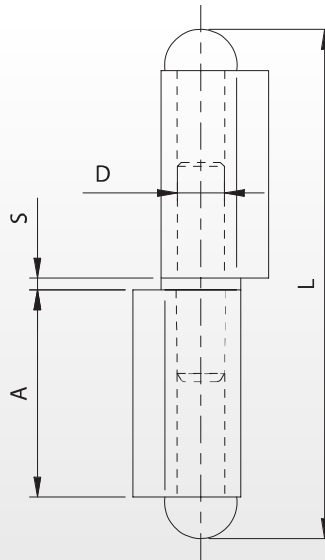

420

Cerniera a 2 ali con tappo saldato

Plug welded hinge with 2 wings
 Paumelle à 2 ailes avec bouchon soudé
 Anschweißband 2-teilig mit Anschweißpfropfen

Peso uniformemente distribuito - Equally distributed weight

Articolo	Codice	A	C	D	E	F	L	S	 Coppia		
420-60	11606006	26	10	Ø5,8	13,5	4	64	1,7	150	40	1,30
420-80	11606008	38	12	Ø7,8	16,5	4	89,5	2,5	200	40	2,60
420-100	11606010	48	13	Ø8,7	17,5	4	110	2,5	300	40	3,60
420-120	11606012	57	15,3	Ø9,8	21	5	130	2,5	350	40	5,80
420-140	11606014	68	16	Ø10,8	21,5	5	152	3	450	40	7,10