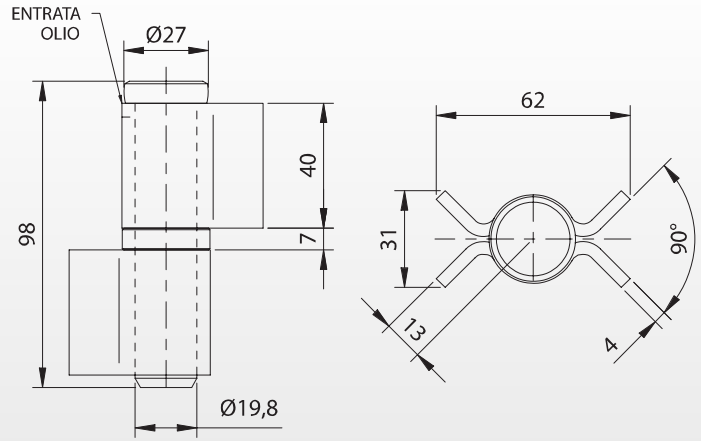

440 rondella - 445 cuscinetto

Cernierona a 2 ali aperte perno sfilabile con rondella e cuscinetto

Big hinge 2 open wings extractable pivot with washer and bearing

Paumelle grande 2 ailes ouvertes pivot à déboîter avec rondelle et roulement

Winkelband mit 2 offenen Flügeln schwere Ausführung mit losem Zapfen, Unterlegscheibe und Kugellager

Perno Zincato

Peso uniformemente distribuito - Equally distributed weight

Articolo	Codice	 Coppia		 Kg
440-90	11607509	800	10	5,40
445-90	11608009	800	10	5,40

Articolo	INOX	 Coppia		 Kg
440I-90	11607709	800	4	2,20