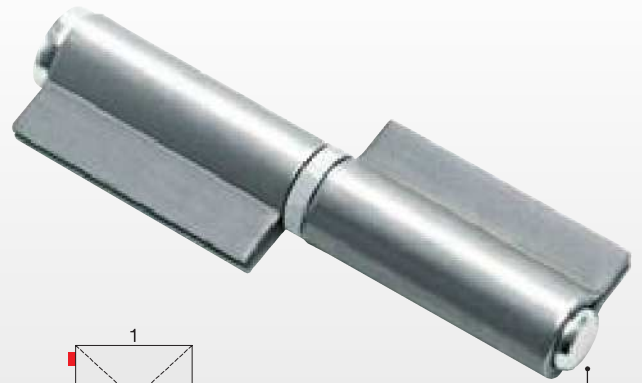

Cernierona a 2 ali lunghe chiuse perno sfilabile con rondella e cuscinetto

Big hinge 2 long closed wings extractable pivot with washer and bearing
 Paumelle grande 2 ailes grandes et fermées, pivot à déboîter avec rondelle et roulement
 Winkelband mit 2 langen geschlossenen Flügeln schwere Ausführung mit losem Zapfen, Unterlegscheibe und Kugellager

458 rondella - 459 cuscinetto

Perno Zincato

Peso uniformemente distribuito - Equally distributed weight

Articolo	Codice			
458-180	11610518	800	4	4,20
459-180	11611018	800	4	4,20

Articolo	INOX			
458I-180	11610618	800	4	4,20