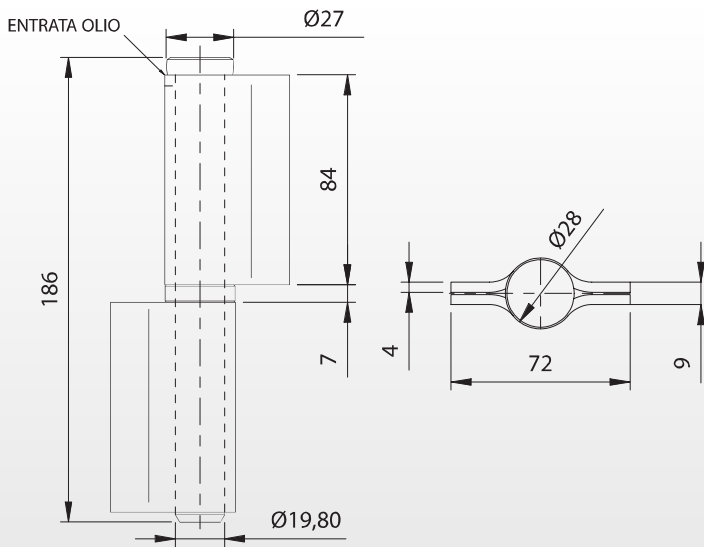

Cernierona a 2 ali lunghe chiuse perno sfilabile con rondella e cuscinetto

Big hinge 2 long closed wings extractable pivot with washer and bearing
 Paumelle grande 2 ailes grandes et fermées, pivot à déboîter avec rondelle et roulement
 Winkelband mit 2 langen geschlossenen Flügeln schwere Ausführung mit losem Zapfen, Unterlegscheibe und Kugellager

458 rondella - 459 cuscinetto

Perno Zincato

Peso uniformemente distribuito - Equally distributed weight

Articolo	Codice			
458-180	11610518	800	4	4,20
459-180	11611018	800	4	4,20

Articolo	INOX			
458I-180	11610618	800	4	4,20