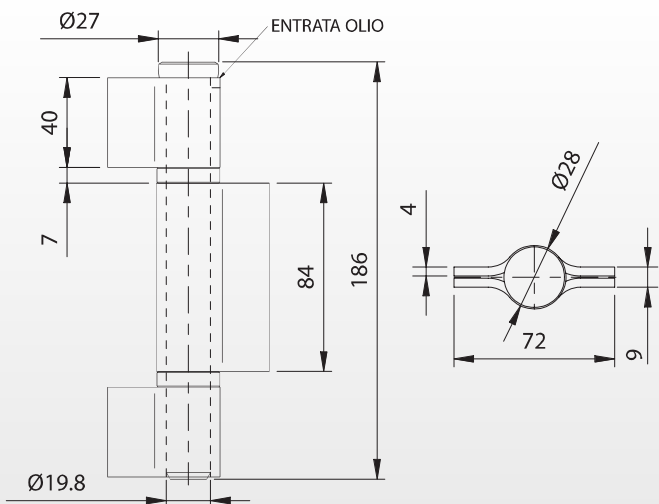

Cernierona a 3 ali chiuse perno sfilabile con rondella e cuscinetto

Big hinge 3 closed wings extractable pivot with washer and bearing

Paumelle grande 3 ailes fermées pivot à déboîter avec rondelle et roulement

Winkelband mit 3 geschlossenen Flügeln schwere Ausführung mit losem Zapfen, Unterlegscheibe und Kugellager

470 rondella - 475 cuscinetto

Perno Zincato

Peso uniformemente distribuito - Equally distributed weight

Articolo	Codice	 Coppia		 Kg
470-180	11612518	800	4	4,20
475-180	11613018	800	4	4,20

Articolo	INOX	 Coppia		 Kg
470I-180	11612618	800	4	4,20