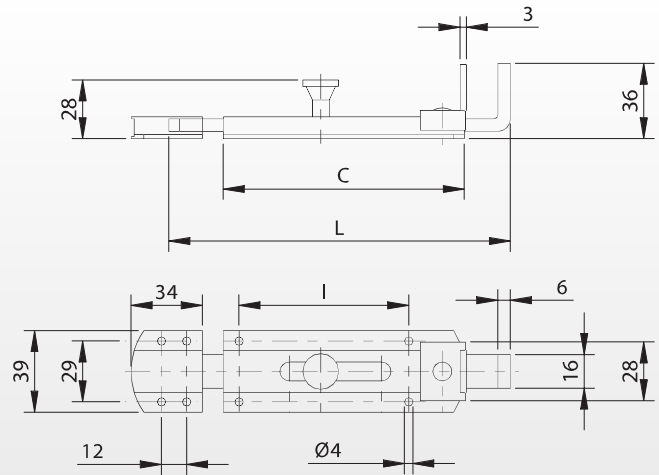

## Catenaccio porta lucchetto medio $\nabla$ 16mm

Medium padlock-bolt  
 Verrou porte-cadenas moyen  
 Hangschlossriegel medium

| Articolo | Codice       | C   | I   | L   |  |  |
|----------|--------------|-----|-----|-----|---|---|
| 750-150  | 11906505 002 | 115 | 81  | 163 | 10  | 2,70  |
| 750-200  | 11906510 002 | 165 | 131 | 213 | 10  | 3,30  |