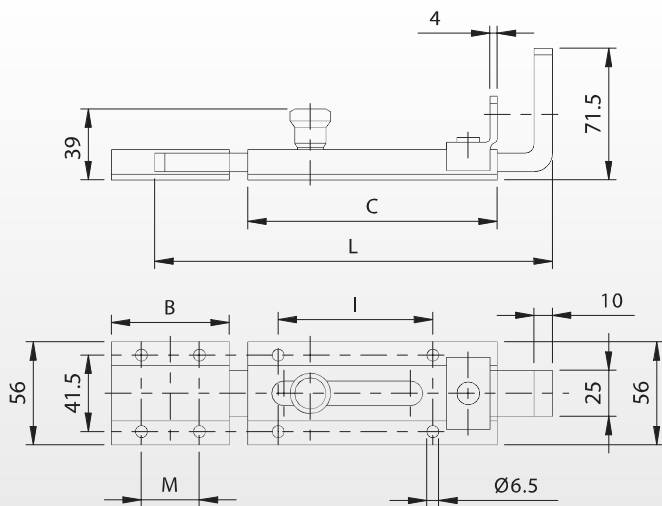

Catenaccio porta lucchetto pesante \square 25mm

Heavy padlock-bolt
Verrou porte-cadenas lourd
Hangschlossriegel gross

755

Articolo	Codice	B	C	I	L	M		
755-200	11907005 002	65	135	84	215	31,5	4	3,40
755-300	11907010 002	65	230	179	310	35,1	4	4,80
755-400	11907015 002	100	300	249	410	68,5	4	6,00
755-500	11907020 002	100	400	349	510	68,5	4	7,50