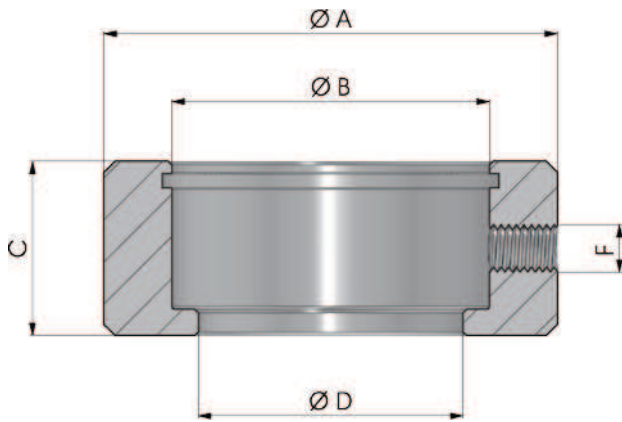

**ANELLO GE**  
**GE RING GE-RING**  
**ANNEAU GE ANILLO GE**

COD.	A	B	C	D	F
NBANGE0401515	40	26	15	22	M6
NBANGE0501920	50	35	19	29	M6
NBANGE0602325	60	42	23	35	M6
NBANGE0702830	70	47	28	40	M6
NBANGE0853035	85	55	30	47	M6
NBANGE0953540	95	62	35	53	M6
NBANGE1104045	110	68	40	59	M6
NBANGE1204050	120	75	40	66	M6
NBANGE1385060	138	90	50	80	M6

**BOCCOLA**  
**BUSH BUCHSE**  
**BAGUE BUJE**

COD.	A	B	C
NBBS16035030	35	16.25	30
NBBS16035060	35	16.25	60
NBBS20040040	40	20.25	40
NBBS20040070	40	20.25	70
NBBS25050050	50	25.25	50
NBBS25050080	50	25.25	80
NBBS25050090	50	25.25	90
NBBS30060060	60	30.25	60
NBBS30060110	60	30.25	110
NBBS40070070	70	40.25	70
NBBS40070130	70	40.25	130