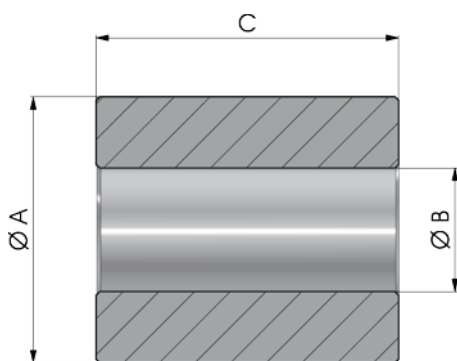

**ANELLO GE**  
**GE RING GE-RING**  
**ANNEAU GE ANILLO GE**

COD.	A	B	C	D	F
NBANGE0401515	40	26	15	22	M6
NBANGE0501920	50	35	19	29	M6
NBANGE0602325	60	42	23	35	M6
NBANGE0702830	70	47	28	40	M6
NBANGE0853035	85	55	30	47	M6
NBANGE0953540	95	62	35	53	M6
NBANGE1104045	110	68	40	59	M6
NBANGE1204050	120	75	40	66	M6
NBANGE1385060	138	90	50	80	M6

**BOCCOLA**  
**BUSH BUCHSE**  
**BAGUE BUJE**

COD.	A	B	C
NBBS16035030	35	16.25	30
NBBS16035060	35	16.25	60
NBBS20040040	40	20.25	40
NBBS20040070	40	20.25	70
NBBS25050050	50	25.25	50
NBBS25050080	50	25.25	80
NBBS25050090	50	25.25	90
NBBS30060060	60	30.25	60
NBBS30060110	60	30.25	110
NBBS40070070	70	40.25	70
NBBS40070130	70	40.25	130