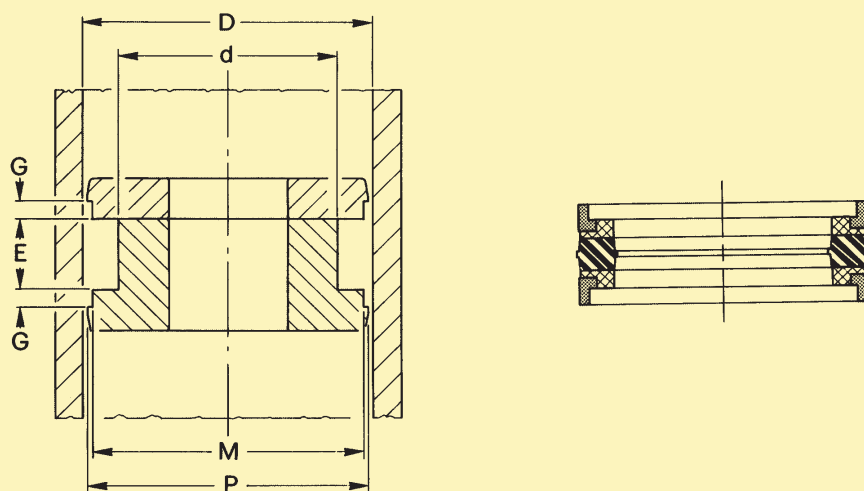

Tabella dimensioni - D11W

D nominale	Tolleranze sulle dimensioni nominali						
	D	d	E	G	M	P	
0 ÷ 50		+ 0.10 - 0.00					
51 ÷ 80	ISO (H 11)	+ 0.12 - 0.00	+ 0.25	+ 0.10	± 0.05	± 0.07	
81 ÷ 115		+ 0.14 - 0.00	- 0.00	- 0.00			
116 ÷ 300		+ 0.16 - 0.00					
Riferimento	Dimensioni nominali delle sedi						
	D	d	E	G	M	P	
D11W 248185	63.00	47.00	19.40	6.35	58.40	61.60	
D11W 250187	63.50	47.62	19.45	6.35	58.90	62.10	
# D11W 255196	65.00	50.00	18.40	6.35	60.40	63.70	
D11W 275200	69.85	50.80	24.21	6.35	64.05	68.20	
# D11W 275200/2	69.85	50.80	30.50	6.35	62.99	68.20	
# D11W 275196	70.00	50.00	22.40	6.35	64.20	68.30	
D11W 287212	73.02	53.97	24.21	6.35	67.23	71.40	
# D11W 295216	75.00	55.00	22.40	6.35	69.20	73.30	
D11W 295220	75.00	56.00	24.40	6.35	69.20	73.30	
D11W 300225	76.20	57.15	24.21	6.35	70.40	74.50	
# D11W 314236	80.00	60.00	22.40	6.35	74.20	78.30	
D11W 325250	82.55	63.50	24.21	6.35	76.73	80.90	
# D11W 326248	83.00	63.00	22.40	6.35	76.16	81.30	
# D11W 334255	85.00	65.00	22.40	6.35	79.20	83.30	
D11W 350275	88.90	69.85	24.21	6.35	83.08	87.20	
# D11W 354275	90.00	70.00	22.40	6.35	84.15	88.30	
# D11W 354275/1	90.00	70.00	25.40	6.35	84.15	88.30	
# D11W 362287	92.07	73.02	24.21	6.35	86.23	90.40	
# D11W 374295	95.00	75.00	22.40	6.35	89.15	93.30	
# D11W 375300	95.25	76.20	24.21	6.35	89.41	93.50