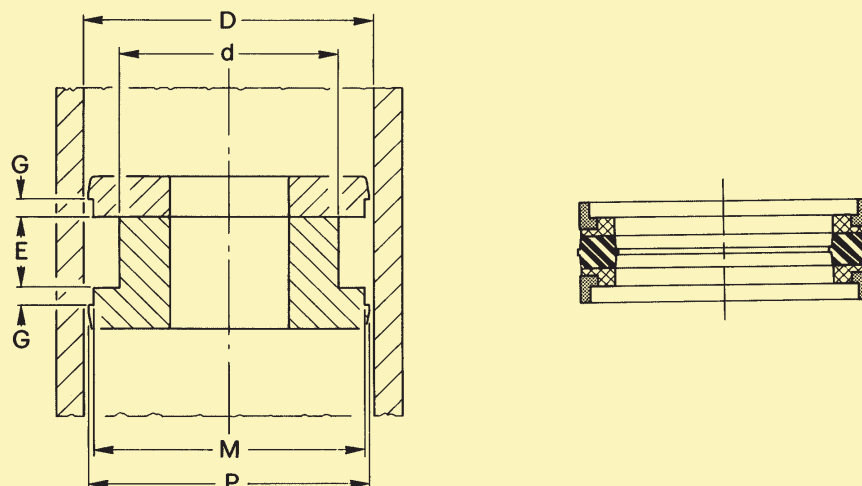

Tabella dimensioni - D11W

D nominale	Tolleranze sulle dimensioni nominali					
	D	d	E	G	M	P
0 ÷ 50		+ 0.10 - 0.00				
51 ÷ 80	ISO (H 11)	+ 0.12 - 0.00	+ 0.25	+ 0.10	± 0.05	± 0.07
81 ÷ 115		+ 0.14 - 0.00	- 0.00	- 0.00		
116 ÷ 300		+ 0.16 - 0.00				
Riferimento	Dimensioni nominali delle sedi					
	D	d	E	G	M	P
# D11W 098047	25.00	12.00	12.40	6.35	21.45	23.70
# D11W 112075	28.57	19.05	14.68	6.35	25.65	27.60
# D11W 118066	30.00	17.00	15.40	6.35	26.50	29.00
# D11W 125074	32.00	19.00	15.40	6.35	28.50	30.90
# D11W 137086	35.00	22.00	15.40	6.35	31.40	33.70
# D11W 137087	34.92	22.22	16.27	6.35	31.39	33.90
# D11W 150100	38.10	25.40	16.27	6.35	34.54	37.00
# D11W 157094	40.00	24.00	18.40	6.35	35.40	38.70
# D11W 162100	41.27	25.40	19.45	6.35	36.70	40.00
# D11W 165128	42.07	32.54	13.10	6.35	39.11	41.10
# D11W 175112	44.45	28.57	19.45	6.35	39.87	43.10
# D11W 177114	45.00	29.00	18.40	6.35	40.40	43.70
# D11W 196118	50.00	30.00	25.40	6.35	44.30	48.30
# D11W 196133	50.00	34.00	18.40	6.35	45.40	48.70
# D11W 200137	50.80	34.92	19.45	6.35	46.22	49.50
# D11W 212150	53.97	38.10	19.45	6.35	49.37	52.80
# D11W 216153/1	55.00	39.00	18.40	6.35	50.40	53.70
# D11W 225162	57.15	41.27	19.45	6.35	52.55	55.80
# D11W 236173/1	60.00	44.00	18.50	6.35	55.40	58.70
# D11W 237175	60.32	44.45	19.45	6.35	55.72	59.00