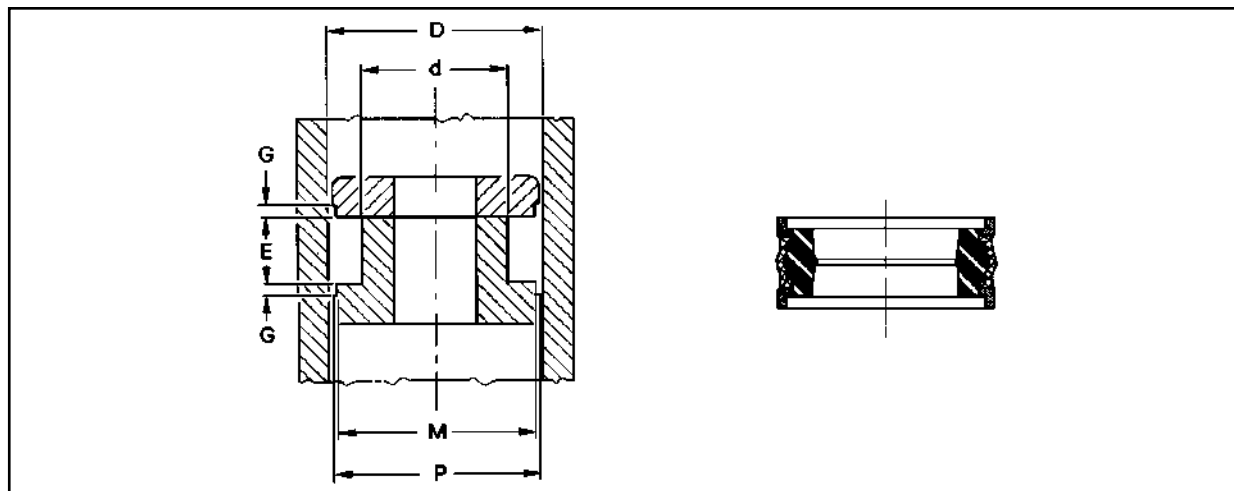

DUOPAC GUARNIZIONI DPC

DUOPAC SEALS DPC

riferimento	D	d	E	€/cad.
DPC 3017	30,00	17,00	15,40	7,385
DPC 3522	35,00	22,00	15,40	8,055
DPC 4024	40,00	24,00	18,40	9,352
DPC 4529	45,00	29,00	18,40	10,340
DPC 5034	50,00	34,00	18,40	10,459
DPC 5539	55,00	39,00	18,40	10,599
DPC 6044	60,00	44,00	18,40	10,362
DPC 6550	65,00	50,00	18,40	10,362
DPC 7050	70,00	50,00	22,40	10,362
DPC 7555	75,00	75,00	22,40	12,360
DPC 8060	80,00	60,00	22,40	12,607
DPC 8565	85,00	65,00	22,40	14,018
DPC 9070	90,00	70,00	22,40	14,008
DPC 9575	95,00	75,00	22,40	15,045
DPC 10075	100,00	75,00	22,40	17,356
DPC 10080	100,00	80,00	25,40	15,481
DPC 11085	110,00	85,00	22,40	18,077
DPC 120100	120,00	100,00	25,40	19,004
DPC 130105	130,00	105,00	25,40	22,856
DPC 140115	140,00	115,00	25,40	23,597
DPC 150125	150,00	125,00	25,40	25,142