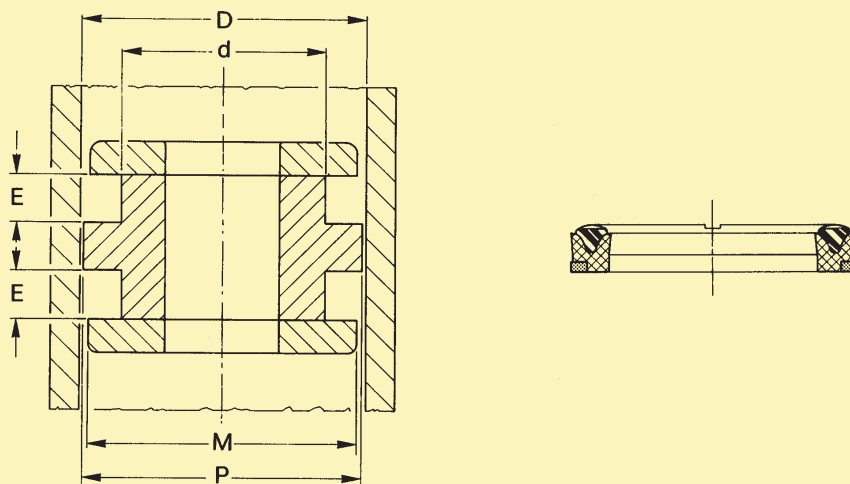

## Tabella dimensioni - DS

D nominale	Tolleranze sulle dimensioni nominali				
	D	d	E	M	P
0 ÷ 70		± 0.05			D max - 0.40
71 ÷ 100	ISO (H 11)	± 0.06	+ 0.12 - 0.00	± 0.10	D max - 0.40
oltre 100		± 0.07			D max - 0.80
Dimensioni nominali delle sedi					
Riferimento	D	d	E	M	
<b>DS 094047</b>	24.00	12.00	8.00	22.50	
<b>DS 098051</b>	25.00	13.00	8.00	23.50	
<b>DS 102056</b>	26.00	14.00	8.00	24.50	
<b>DS 157098</b>	40.00	25.00	10.00	38.50	
<b>DS 196137</b>	50.00	35.00	10.00	48.50	
<b>DS 216157</b>	55.00	40.00	12.00	53.50	
# <b>DS 220157/NEO</b>	56.00	40.00	14.40	54.50	
<b>DS 236157</b>	60.00	40.00	12.20	58.50	
# <b>DS 248188/NEO</b>	63.00	48.00	10.00	61.50	
# <b>DS 251174</b>	64.20	44.10	11.15	62.70	
• <b>DS 255177/NEO</b>	65.00	45.00	14.40	63.50	
• <b>DS 275196/NEO</b>	70.00	50.00	14.40	68.50	
• <b>DS 295216/NEO</b>	75.00	55.00	14.40	73.50	
• <b>DS 314236/NEO</b>	80.00	60.00	14.60	78.50	
• <b>DS 334255/NEO</b>	85.00	65.00	14.60	83.50	
<b>DS 334275/NEO</b>	85.00	70.00	11.60	83.50	
# • <b>DS 354255/NEO</b>	90.00	65.00	15.60	88.50	
• <b>DS 354275/NEO</b>	90.00	70.00	14.60	88.50	
• <b>DS 374295/NEO</b>	95.00	75.00	14.60	93.50	
<b>DS 393314/NEO</b>	100.00	80.00	14.60	98.50	
•	disponibile anche senza anello antiestrusione.				
#	disponibile su richiesta.				

# "U" RINGS

**POLYPAC**  
SEALING SYSTEMS

Tabella dimensioni - DS

D nominale	Tolleranze sulle dimensioni nominali				
	D	d	E	M	P
0 ÷ 70		± 0.05			D max - 0.40
71 ÷ 100	ISO (H 11)	± 0.06	+ 0.12 - 0.00	± 0.10	D max - 0.40
oltre 100		± 0.07			D max - 0.80