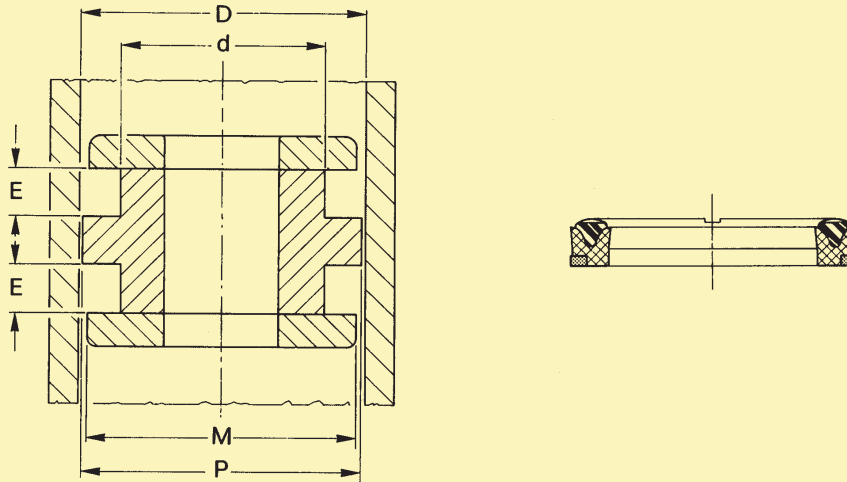

## Tabella dimensioni - DS

D nominale	Tolleranze sulle dimensioni nominali				
	D	d	E	M	P
0 ÷ 70		± 0.05			D max - 0.40
71 ÷ 100	ISO (H 11)	± 0.06	+ 0.12 - 0.00	± 0.10	D max - 0.40
oltre 100		± 0.07			D max - 0.80
Dimensioni nominali delle sedi					
Riferimento	D	d	E	M	
<b>DS 094047</b>	24.00	12.00	8.00	22.50	
<b>DS 098051</b>	25.00	13.00	8.00	23.50	
<b>DS 102056</b>	26.00	14.00	8.00	24.50	
<b>DS 157098</b>	40.00	25.00	10.00	38.50	
<b>DS 196137</b>	50.00	35.00	10.00	48.50	
<b>DS 216157</b>	55.00	40.00	12.00	53.50	
# <b>DS 220157/NEO</b>	56.00	40.00	14.40	54.50	
<b>DS 236157</b>	60.00	40.00	12.20	58.50	
# <b>DS 248188/NEO</b>	63.00	48.00	10.00	61.50	
# <b>DS 251174</b>	64.20	44.10	11.15	62.70	
• <b>DS 255177/NEO</b>	65.00	45.00	14.40	63.50	
• <b>DS 275196/NEO</b>	70.00	50.00	14.40	68.50	
• <b>DS 295216/NEO</b>	75.00	55.00	14.40	73.50	
• <b>DS 314236/NEO</b>	80.00	60.00	14.60	78.50	
• <b>DS 334255/NEO</b>	85.00	65.00	14.60	83.50	
<b>DS 334275/NEO</b>	85.00	70.00	11.60	83.50	
# • <b>DS 354255/NEO</b>	90.00	65.00	15.60	88.50	
• <b>DS 354275/NEO</b>	90.00	70.00	14.60	88.50	
• <b>DS 374295/NEO</b>	95.00	75.00	14.60	93.50	
<b>DS 393314/NEO</b>	100.00	80.00	14.60	98.50	
•	disponibile anche senza anello antiestrusione.				
#	disponibile su richiesta.				

# "U" RINGS

**POLYPAC**  
SEALING SYSTEMS

Tabella dimensioni - DS

D nominale	Tolleranze sulle dimensioni nominali				
	D	d	E	M	P
0 ÷ 70		± 0.05			D max - 0.40
71 ÷ 100	ISO (H 11)	± 0.06	+ 0.12 - 0.00	± 0.10	D max - 0.40
oltre 100		± 0.07			D max - 0.80