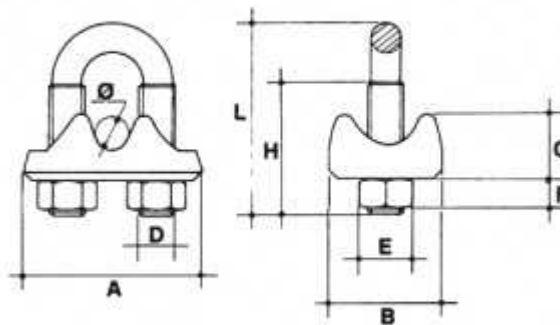

MORSETTI A CAVALLOTTO IN ACCIAIO INOX
 STAINLESS STEEL WIRE ROPE CLIPS
 SERRE-CABLES A ETRIER EN ACIER INOX
 DRAHTSEILKLEMMEN AUS ROSTFREIEM STAHL
 SUJETACABLE

AISI 316

Misura Size Mesure Abmessung	A	B	C	E	F	H	L	D	Peso Weight Poids Gewicht
Ø mm	mm	mm	mm	mm	mm	mm	mm	mm	Kg
3-4	22	14	8	7	3,5	12	22	4	0,010
5	24	16	9	8	4	15	24	5	0,020
6	30	18	11	10	5	18	33	6	0,030
8	33	20	12	10	5	20	35	6	0,040
10	37	22	14	13	6,5	22	43	8	0,070
12	45	25	16	17	8	30	54	10	0,120
14	46	27	18	17	8	30	54	10	0,150
16	53	30	20	17	8	30	65	10	0,200
18	55	31,5	21	19	10	35	80	12	0,240
19-20	58	33	22	19	10	35	80	12	0,270
22	64	34	23	19	10	43	85	12	0,310
25	69	39	24	19	10	43	85	12	0,360
28	80	42	30	22	13	52	105	14	0,600
32	92	46	37	24	13	52	110	16	0,90