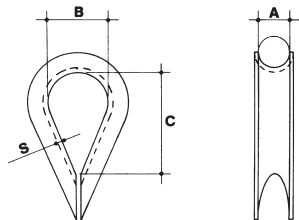

552

REDANCE IN ACCIAIO INOX
STAINLESS STEEL THIMBLES
COSES COEUR EN ACIER INOX
KAUSCHEN AUS ROSTFREIEM STAHL

AISI 316

Misura Size Mesure Abmessung	A	B	C	S	Peso Weight Poids Gewicht
mm	mm	mm	mm	mm	Kg
2	2	7	10	0,7	0,003
2,5	2,5	8	14	0,7	0,002
3	3	9	15	1	0,006
4	4	11	18	1	0,008
5	5	14	20	1,2	0,010
6	6	15	23	1,2	0,010
8	8	18	29	1,5	0,020
10	10	24	37	1,5	0,030
12	12	29	50	1,5	0,040
14	14	33	54	2	0,080
16	16	37	64	2	0,120
18	18	40	70	2,5	0,150
20	20	45	75	2,5	0,180
22	23	45	78	2,5	0,190
24	25	49	79	2,5	0,210
26	28	60	105	3	0,360
28	30	65	115	3	0,420
30	32	73	128	4	0,710