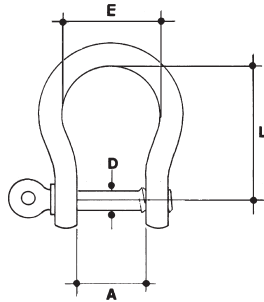

522

GRILLI A CUORE IN ACCIAIO INOX
 STAINLESS STEEL BOW SHACKLES
 MANILLES LYRE EN ACIER INOX
 GESCHWEIFTE SCHÄKEL AUS ROSTFREIEM STAHL

AISI 316

Misura Size Mesure Abmessung	D	E	A	L	Peso Weight Poids Gewicht
	mm	mm	mm	mm	Kg
4	4	12,5	8	16	0,010
5	5	15	10	20	0,020
6	6	21	14	24	0,030
8	8	24	16	32	0,080
10	10	31	20	40	0,130
12	12	38	26	48	0,224
14	14	43,5	30	63,5	0,346
16	16	52	32	64	0,370
19	19	59	42	76	0,950
22	22	67	44	88	1,350
25	25	76,5	54	100	2,200
28	28	86	56	112	2,880
32	32	101	64	128	4,100