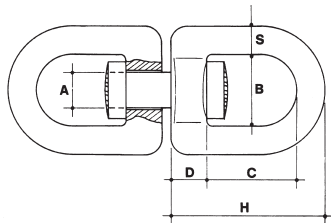

541

**GIRELLI IN ACCIAIO INOX**  
**STAINLESS STEEL SWIVELS**  
**EMERILLONS EN ACIER INOX**  
**WIRBEL AUS ROSTFREIEM STAHL**

AISI 316

Misura Size Mesure Abmessung	A	B	C	D	H	S	Peso Weight Poids Gewicht
mm	mm	mm	mm	mm	mm	mm	Kg
5	5	13	19	6	30	5	0,030
6	6	15	20	7	33	6	0,060
8	8	20	28	11	47	8	0,090
10	10	24	35	13	58	10	0,240
13	14	32	46	18	77	13	0,530
16	16	39	56	22	94	16	1,140
20	20	41	63	33	115	19	1,830
22	22	47	70	34	127	22	3,000
25	25	63	88	35	148	25	4,000