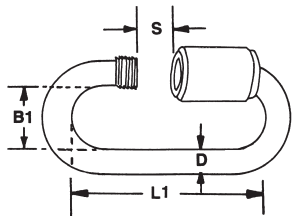

544

MAGLIE RAPIDE INOX
STAINLESS STEEL QUICK LINKS
MAILLONS RAPIDES INOX
KETTENGLIED AUS ROSTFREIEM STAHL

AISI 316

Diametro / D Diameter / D Durchmesser / D	L1	B1	S	Peso Weight Poids Gewicht
mm	mm	mm	mm	Kg
3,5	29	10	4,5	0,010
4	32	12	5,5	0,010
5	39	13	6,5	0,020
6	45	14	7,5	0,030
7	52	16	8,5	0,060
8	58	18	9,5	0,080
9	62	20	11,0	0,110
10	69	22	12,0	0,150
12	81	24	14,5	0,230