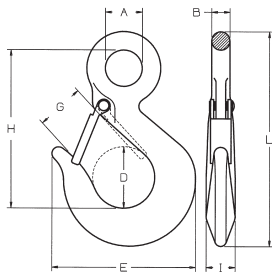

204

GANCI AL CARBONIO CON SICURA
CARBON STEEL EYE HOOKS WITH LATCH
CROCHETS DE LEVAGE EN ACIER CARBONE AVEC LINGUET
HAKEN KOHLENSTOFFSTAHL MIT SICHERUNG

Acciaio C 40
 Steel C 40
 Acier C 40
 Stahl C 40

S.W.L.	A	B	D	E	G	H	I	L	Peso Weight Poids Gewicht
Ton.	mm	mm	mm	mm	mm	mm	mm	mm	Kg
0,8	19	10	30	73	21,5	80	15	110	0,260
1	23	12	32	82	23	93	17,5	125	0,350
1,6	27	13	35	93	23	103	20,5	142	0,620
2	30	16	38	105	24	117	22	165	0,930
3,2	38	19	46	125	26,5	145	28,5	204	1,730
5	50	24	60	168	40	185	35	255	3,420
7,5	62	28,5	76	192	52	230	41	316	5,370
10	72	32	82,5	221	57	256	49	354	7,760
15	89	40	108	279	76	318	60	434	14,320
20	89	44	127	346	92	357	76	494	23,875
25	114	51	137	357	96	465	85	628	63,925