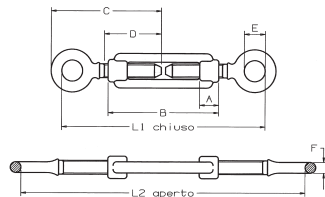

TENDITORI A DUE OCCHI
TURNBUCKLES EYE AND EYE
TENDEURS A DEUX ANNEAUX
SPANNSCHLÖSSER MIT ZWEI ÖSEN

Acciaio Fe 430 B
Steel Fe 430 B
Acier Fe 430 B
Stahl Fe 430 B

Misura Size Mesure Abmessung	A	B	C	D	E	F	L1	L2	S.W.L.	Peso Weight Poids Gewicht
	mm	mm	mm	mm	mm	mm	mm	mm	Kg	Kg
M 5	9	79	59	40	8	4	122	175	140	0,040
M 6	10	88	74	50	10	4	140	203	225	0,060
M 8	12	110	80	52	11	5	157	226	410	0,150
M 10	15	130	97	60	14	6,5	182	260	650	0,210
M 11	17,5	135	102	65	15	7,5	197	285	790	0,310
M 12	18	140	106	67	17	8	228	297	930	0,340
M 14	20	170	126	83	18	8,5	245	365	1330	0,500
M 16	22,5	190	160	97	23	13	280	412	1770	0,930
M 18	27	200	178	112	25	14	324	450	2200	1,380
M 20	30	220	190	116	25	14	340	470	2700	1,420
M 22	33	242	200	120	30	16	365	495	3300	2,110
M 24	39	255	210	125	34	17	400	565	3920	2,760
M 27	45	255	236	150	34	18,5	445	586	4950	3,910
M 30	45	255	240	150	38	19,5	451	595	6250	4,050
M 33	45	255	242	150	39	21	452	607	7560	5,750
M 36	55	295	276	160	48	27	510	673	9100	7,250
M 39	63	330	276	165	48	28	511	690	10600	9,360
M 42	63	330	320	180	55	40	575	754	12500	13,960
M 45	78	355	322	175	55	40	590	755	14400	19,100
M 48	78	355	322	180	55	40	590	755	16500	19,300
M 50	78	355	322	180	55	40	590	755	18100	20,600