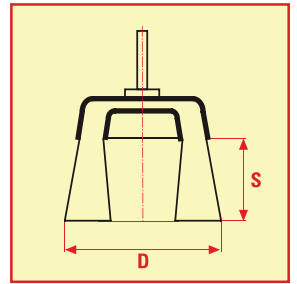

Tazze con Gambo - Shaft Mounted Cup

La serie "T" in acciaio ondulato ad alta densità di filo è indicata per lavori pesanti di sverniciatura. Più leggera la serie "TE" che soddisfa le esigenze del "Fai da Te".

The "T" range in crimped steel wire with high wire density is ideal for heavy-duty paint removing. The "TE" range is lighter and specially designed to satisfy the "DIY" end-user.

TAZZE CON GAMBO				ø 50 → ø 75	SHAFT-MOUNTED CUP BRUSHES			
D	S	GAMBO SHAFT	MAX RPM	Box Icon	ART	ACCIAIO - STEEL ø 0,3	INOX - S/STEEL ø 0,3	OTTONE - BRASS ø 0,3
						REF	REF	REF
50	17	6x25	4500	24 (Box)	T 50	650	984	652
	17	6x25	4500	6	BT 50	-	● 980	-
65	21	6x25	4500	12 (Box)	T 60	654	-	-
70	20	6x25	4500	12 (Box)	T 70	655	986	657
	20	6x25	4500	6	BT 70	● 211	-	-
75	20	6x25	4500	6	BT 75	-	● 985	-

TAZZE CON GAMBO - SERIE LEGGERA				ø 50 → ø 85	SHAFT-MOUNTED CUP BRUSHES FOR DIY	
D	S	GAMBO SHAFT	MAX RPM	Box Icon	ART	ACCIAIO OTT. - BRASS PLATED STEEL ø 0,3
						REF
50	17	6x30	4500	36 (Box)	TE 50	660
	17	6x30	4500	12	BTE 50	● 200
75	25	6x30	4500	18	TE 75	661
	25	6x30	4500	12	BTE 75	● 202
85	25	6x30	4500	6	BTE 85	● 227