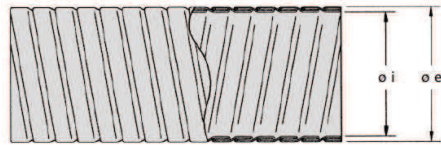

Tubo flessibile a doppia aggraffatura in acciaio zincato o in acciaio inox AISI 304.

Campi di applicazione:

- Realizzazione tubi di scarico gas
- Protezione meccanica dei cavi elettrici
- Impianti di aspirazione aria calda e fredda

Tolleranza su raggi di curvatura + 20 %

Flexible double hose made of galvanized steel or AISI 304 stainless steel.

Applications:

- gas exhaust pipes
- mechanical protection of electrical wiring
- Installations of hot and cold air intake