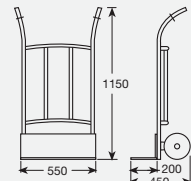

Art. 092

Art. 095

Art. 095/A

Art. 212

Art.	092	095	095/A	212
Portata - Capacity - Portée - Tragkraft:	0,3 Ton.	0,2 Ton.	0,2 Ton.	0,2 Ton.
Ø ruote - Ø wheels - Ø roues - Ø Räder:		250 mm.	250 mm.	200 mm.