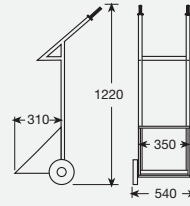

Art. 092

Art. 095

Art. 095/A

Art. 212

Art.	092	095	095/A	212
Portata - Capacity - Portée - Tragkraft:	0,3 Ton.	0,2 Ton.	0,2 Ton.	0,2 Ton.
Ø ruote - Ø wheels - Ø roues - Ø Räder:		250 mm.	250 mm.	200 mm.