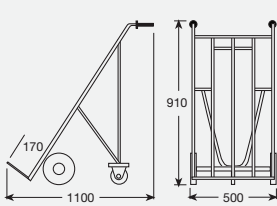

**Art. 092**

**CARRELLO MILLEUSI  
SEVERAL USES TROLLEY  
CHARIOT MULTI-USAGES  
SACKKARRE**

**Art. 095**

**CARRELLO PORTA BOMBOLE  
CYLINDER HOLDER TROLLEY  
CHARIOT PORTE-BONBONNES  
GASFLASCHENWAGEN**

Art. 092

Art. 095

Art. 095/A

Art. 212

Art.	092	095	095/A	212
Portata - Capacity - Portée - Tragkraft:	0,3 Ton.	0,2 Ton.	0,2 Ton.	0,2 Ton.
Ø ruote - Ø wheels - Ø roues - Ø Räder:		250 mm.	250 mm.	200 mm.