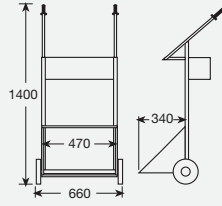

**Art. 095/A**

**CARRELLO PORTA BOMBOLA  
CYLINDER HOLDER TROLLEY  
CHARIOT PORTE-BONBONNE  
GASFLASCHENWAGEN**

**Art. 212**

**CARRELLO PORTA SACCHI  
SACK CARRYING TROLLEY  
CHARIOT PORTE-SAC  
SACKKARRE**

Art. 092

Art. 095

Art. 095/A

Art. 212

Art.	092	095	095/A	212
Portata - Capacity - Portée - Tragkraft:	0,3 Ton.	0,2 Ton.	0,2 Ton.	0,2 Ton.
Ø ruote - Ø wheels - Ø roues - Ø Räder:		250 mm.	250 mm.	200 mm.