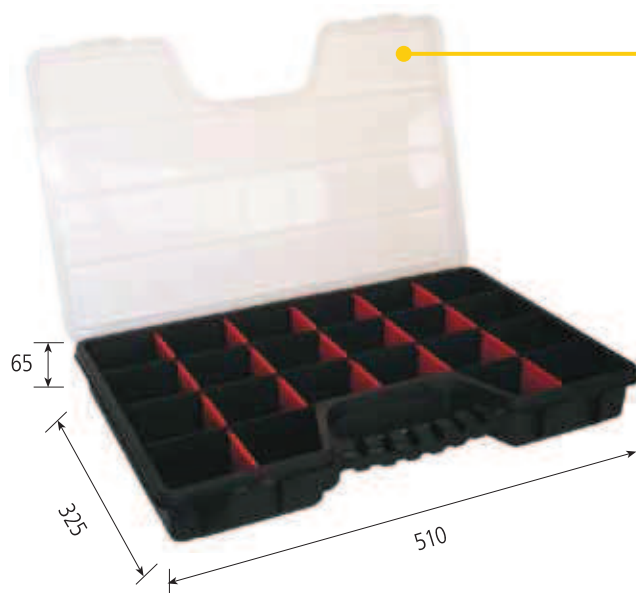

LINCE 311

Organizer a scomparti fissi

Imballo da 10 pz.

Package of 10 pcs.
Emballage de 10 pcs.
Packung mit 10 St.
Embalaje 10 un.

NERO

LINCE 312

Organizer a scomparti estraibili

Imballo da 8 pz.

Package of 8 pcs.
Emballage de 8 pcs.
Packung mit 8 St.
Embalaje 8 un.

NERO

LINCE 314

Organizer a vaschette estraibili

Imballo da 8 pz.

Package of 8 pcs.
Emballage de 8 pcs.
Packung mit 8 St.
Embalaje 8 un.

NERO

LINCE 313

Organizer a scomparti estraibili

Imballo da 8 pz.

Package of 8 pcs.
Emballage de 8 pcs.
Packung mit 8 St.
Embalaje 8 un.

NERO