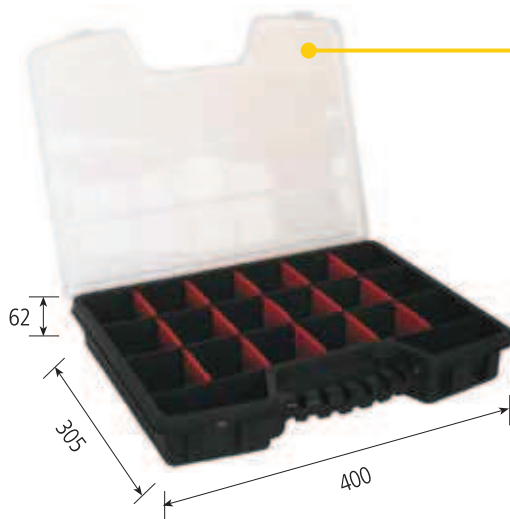

LINCE 311

Organizer a scomparti fissi

Imballo da 10 pz.

Package of 10 pcs.
Emballage de 10 pcs.
Packung mit 10 St.
Embalaje 10 un.

NERO

LINCE 312

Organizer a scomparti estraibili

Imballo da 8 pz.

Package of 8 pcs.
Emballage de 8 pcs.
Packung mit 8 St.
Embalaje 8 un.

NERO

LINCE 314

Organizer a vaschette estraibili

Imballo da 8 pz.

Package of 8 pcs.
Emballage de 8 pcs.
Packung mit 8 St.
Embalaje 8 un.

NERO

LINCE 313

Organizer a scomparti estraibili

Imballo da 8 pz.

Package of 8 pcs.
Emballage de 8 pcs.
Packung mit 8 St.
Embalaje 8 un.

NERO