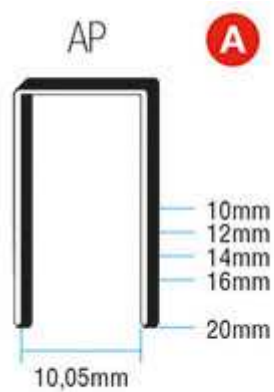

# LKT MOD. 120

AP

AP

130 mm

1,40