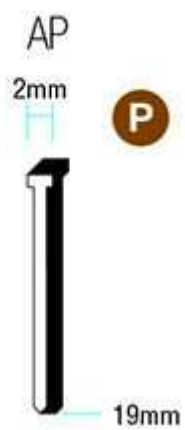

# LKT MOD. 120

AP

AP

130 mm

1,40