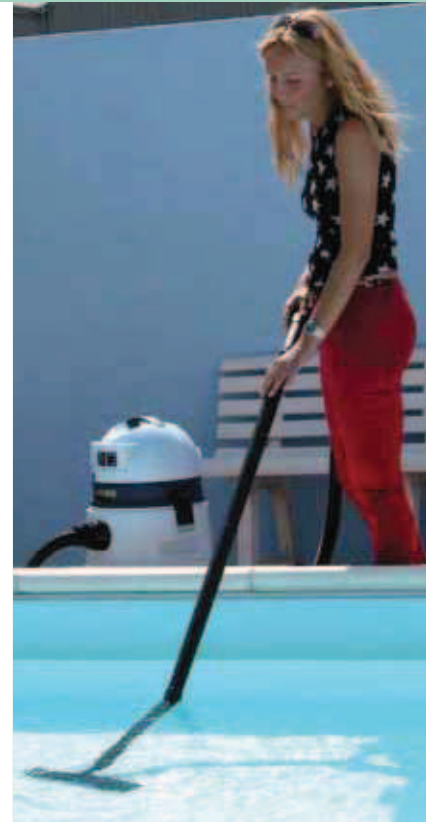

Aspiratore per piscine/aspiratore di solidi e liquidi.

**Adatto a
TUTTI I TIPI DI PISCINE
in sostituzione degli
attuali robot, senza
doverle svuotare**

Swimmy

- Motore silenziato
- Doppio isolamento elettrico
- Sistema aspirante con raffreddamento by-pass
- Fusto in plastica antiurto
- Porta cavo elettrico
- 4 ruote pivotanti
- Scheda elettronica per l'arresto/svuotamento automatico dell'aspiratore
- 4 Tubi di prolunga in plastica per raggiungere il fondo della piscina

**SERVIZIO A
DOMICILIO!**

Aspiratore per piscine

- Per una pratica pulizia delle piscine da impurità come fango, residui vegetali, alghe e foglie. In alternativa è possibile anche utilizzarlo come aspiratore di solidi e liquidi.
- Il sistema incorporato di riconoscimento del livello di pieno attiva automaticamente il processo di svuotamento. Poi si riaccende automaticamente.