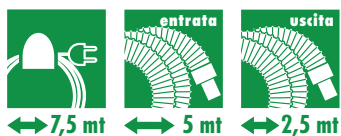

Swimmy

- Motore silenziato
- Doppio isolamento elettrico
- Sistema aspirante con raffreddamento by-pass
- Fusto in plastica antiurto
- Porta cavo elettrico
- 4 ruote pivotanti
- Scheda elettronica per l'arresto/svuotamento automatico dell'aspiratore
- 4 Tubi di prolunga in plastica per raggiungere il fondo della piscina

**SERVIZIO A
DOMICILIO!**