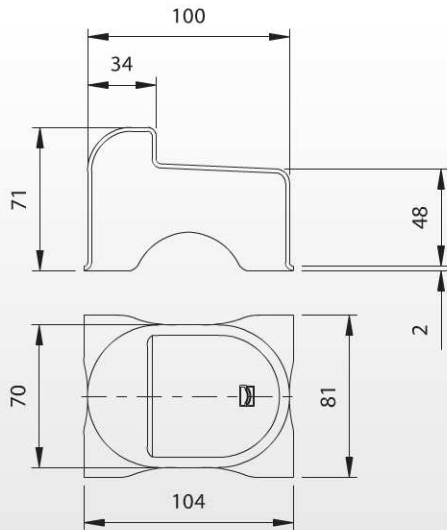

Battente d'arresto a cementare

Stop batten to be cemented
Battent d'arrêt à sceller
Auflaufschuh zum Ausbetonieren

169

Articolo	Codice		
169	10700905 001	25	7,90