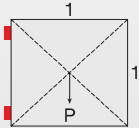

Cardine a fascetta con ingrassatore e dado regolabile

Adjustable clamping with bush to be welded
 Gond réglable avec douille à souder
 Verstellbares Halseisenband mit Anschweißbuchse

Peso uniformemente distribuito - Equally distributed weight

Articolo	Codice	A	B	C	D	E	F	G	L	M	R				
182-M18	10814505 001	42	56	30	Ø30	17	Ø40	21	106	M18	55-85	27	100	20	9,70
182-M22	10814510 001	47	60	35	Ø35	20	Ø49	23	122	M22	64-100	30	160	10	7,10
182-M27	10814515 001	52	67	40	Ø40	25	Ø62	28	141	M27	75-115	40	260	10	11,70