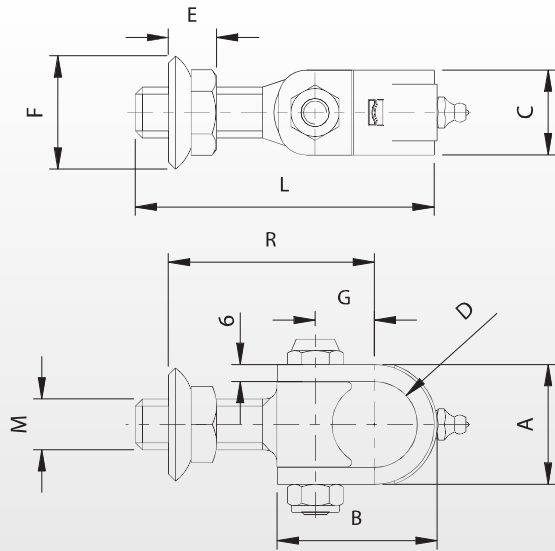

Cardine a fascetta con ingrassatore e dado regolabile

Adjustable clamping with bush to be welded
 Gond réglable avec douille à souder
 Verstellbares Halseisenband mit Anschweißbuchse

Peso uniformemente distribuito - Equally distributed weight

Articolo	Codice	A	B	C	D	E	F	G	L	M	R				
182-M18	10814505 001	42	56	30	Ø30	17	Ø40	21	106	M18	55-85	27	100	20	9,70
182-M22	10814510 001	47	60	35	Ø35	20	Ø49	23	122	M22	64-100	30	160	10	7,10
182-M27	10814515 001	52	67	40	Ø40	25	Ø62	28	141	M27	75-115	40	260	10	11,70