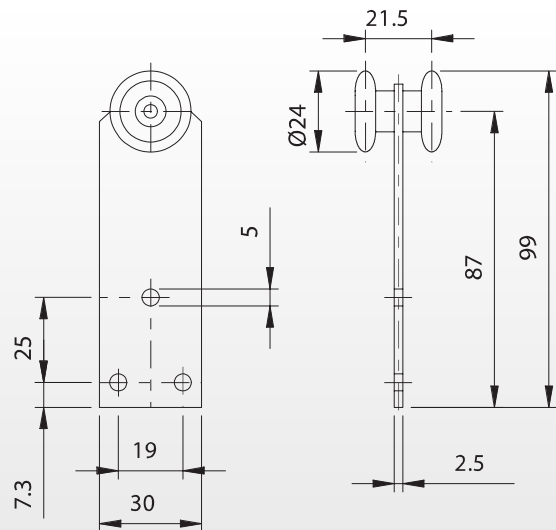

Carrello a 2 ruote con staffa lunga

2 Wheel strolley with long bracket

Chariot à 2 galets avec bride longue

Zweirädriger Rollenapparat mit langem Befestigungsbügel

Articolo	Misura	Codice			
44 - 24	$\varnothing 24$	10108005 001	30	100	9,40