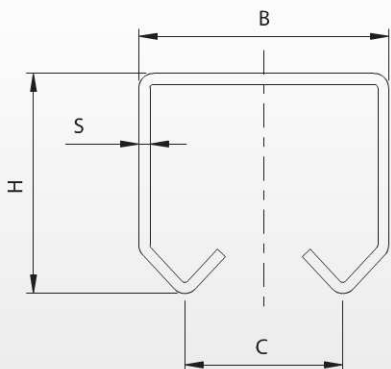

# Monorotaia per carrello piccolo medio grande

Track for trolleys small-medium-large  
 Rail pour chariots petit-moyen-grand  
 Stahlprofil für Rollenaufhängung klein, medium, groß

# 24 piccolo - medio - grande

Articolo	Misura	Codice	B	C	H	L	S		
24	piccolo L=6000	10200505 001	34	21,5	30	6000	1,5	1	10,00
24	medio L=6000	10200510 001	43	22	53	6000	2,5	1	19,00
24	grande L=6000	10200515 001	57	30	68	6000	3	1	30,00