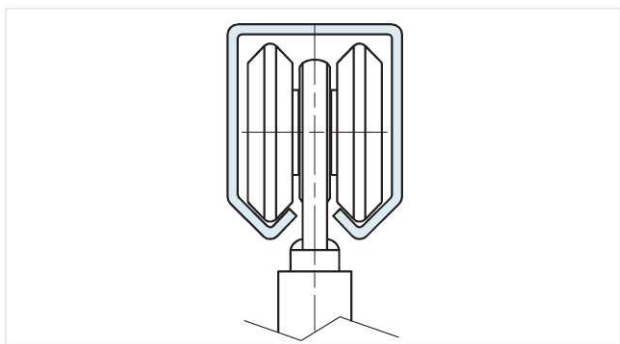

# Monorotaia per carrello piccolo medio grande

Track for trolleys small-medium-large  
 Rail pour chariots petit-moyen-grand  
 Stahlprofil für Rollenaufhängung klein, medium, groß

# 24 piccolo - medio - grande

Articolo	Misura	Codice	B	C	H	L	S		
24	piccolo L=6000	10200505 001	34	21,5	30	6000	1,5	1	10,00
24	medio L=6000	10200510 001	43	22	53	6000	2,5	1	19,00
24	grande L=6000	10200515 001	57	30	68	6000	3	1	30,00

Art. 24 piccolo

Art. 24 medio

Art. 24 grande