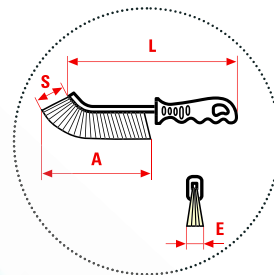

## > Spid

**Spid acciaio / steel**

**Spid inox / S/steel**

**Spid ottone / brass**

**Spid Nylon**

**Spid PVC**

La Spid è la spazzola manuale universale, pratica, maneggevole, resistente ideata e brevettata da SIT Tecnospazzole oltre 50 anni fa. La superficie ristretta, la particolare curvatura ed il manico ergonomico le conferiscono una maneggevolezza unica.

Spid is the universal hand brush: practical, user friendly and resistant, designed and patented by SIT Tecnospazzole over 50 years ago. The narrow surface, the unique bending and the ergonomic handle make it unique and easy to use.

## Spid

L		A		S		E		2	ART	0,30mm	0,30mm	0,30mm	Nylon rigido / hard	PVC piumato / soft
mm	inch	mm	inch	mm	inch	mm	inch			0,012"	0,012"	0,012"	0013*	0014*
245	9-5/8	135	5-3/8	28	1-1/8	15	9/16	1/8	<b>SPID BOX barcode</b>	<b>0010</b>	<b>0011</b>	<b>0012</b>	<b>0013*</b>	<b>0014*</b>
245	9-5/8	135	5-3/8	28	1-1/8	15	9/16	B/12/96	<b>SPID blister</b>	<b>0005</b>	<b>0006</b>	<b>0007</b>	<b>0008*</b>	

\* Ref 0013, 0008: A= 140mm - 5-1/2", S= 30mm - 1-1/4"; Ref 0014: A= 160mm - 6-1/4", S= 50mm - 2"

**24** Ogni SPID BOX contiene 24 spazzole SPID / Each SPID BOX contains 24 SPID brushes