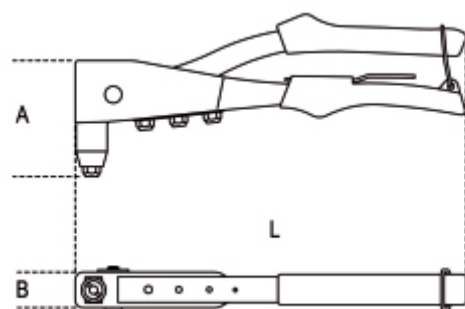

**1741B****rivettatrice con 4 testine intercambiabili**

- struttura in lega leggera
- con chiave di servizio

Ø mm  
Alluminio  
Acciaio  
Inox

art.	A mm	B mm	L mm	g
017410000	75	25	260	558